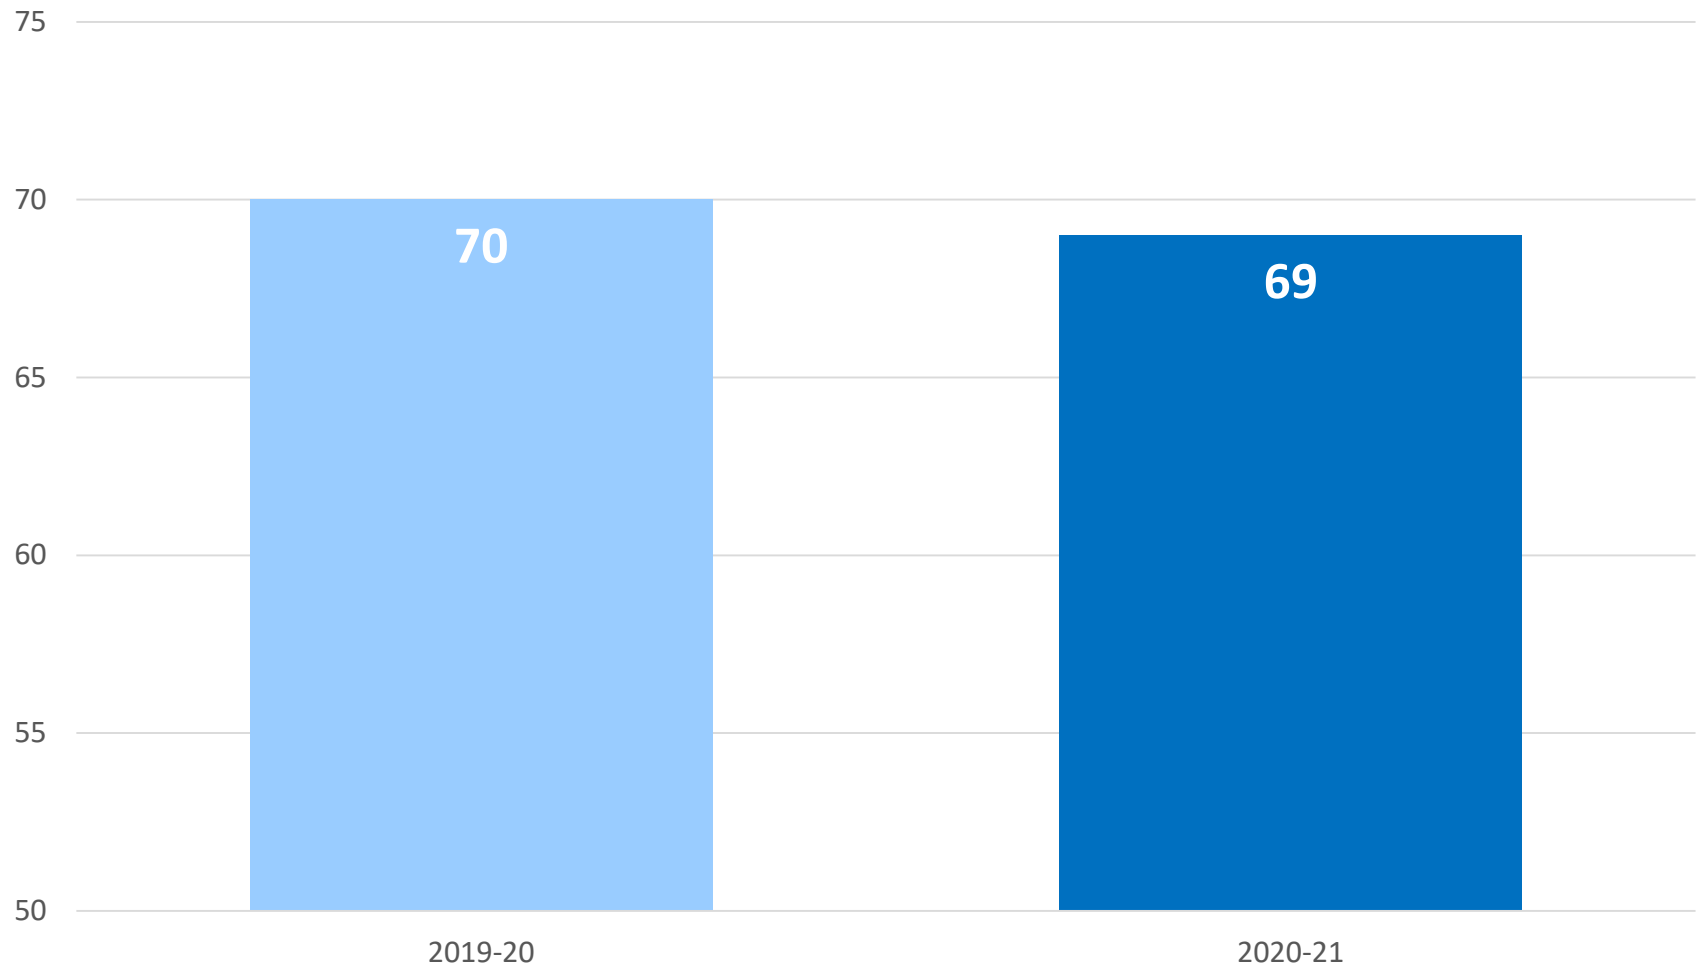

Kader | Saison 2020-2021 vs 2019-2020