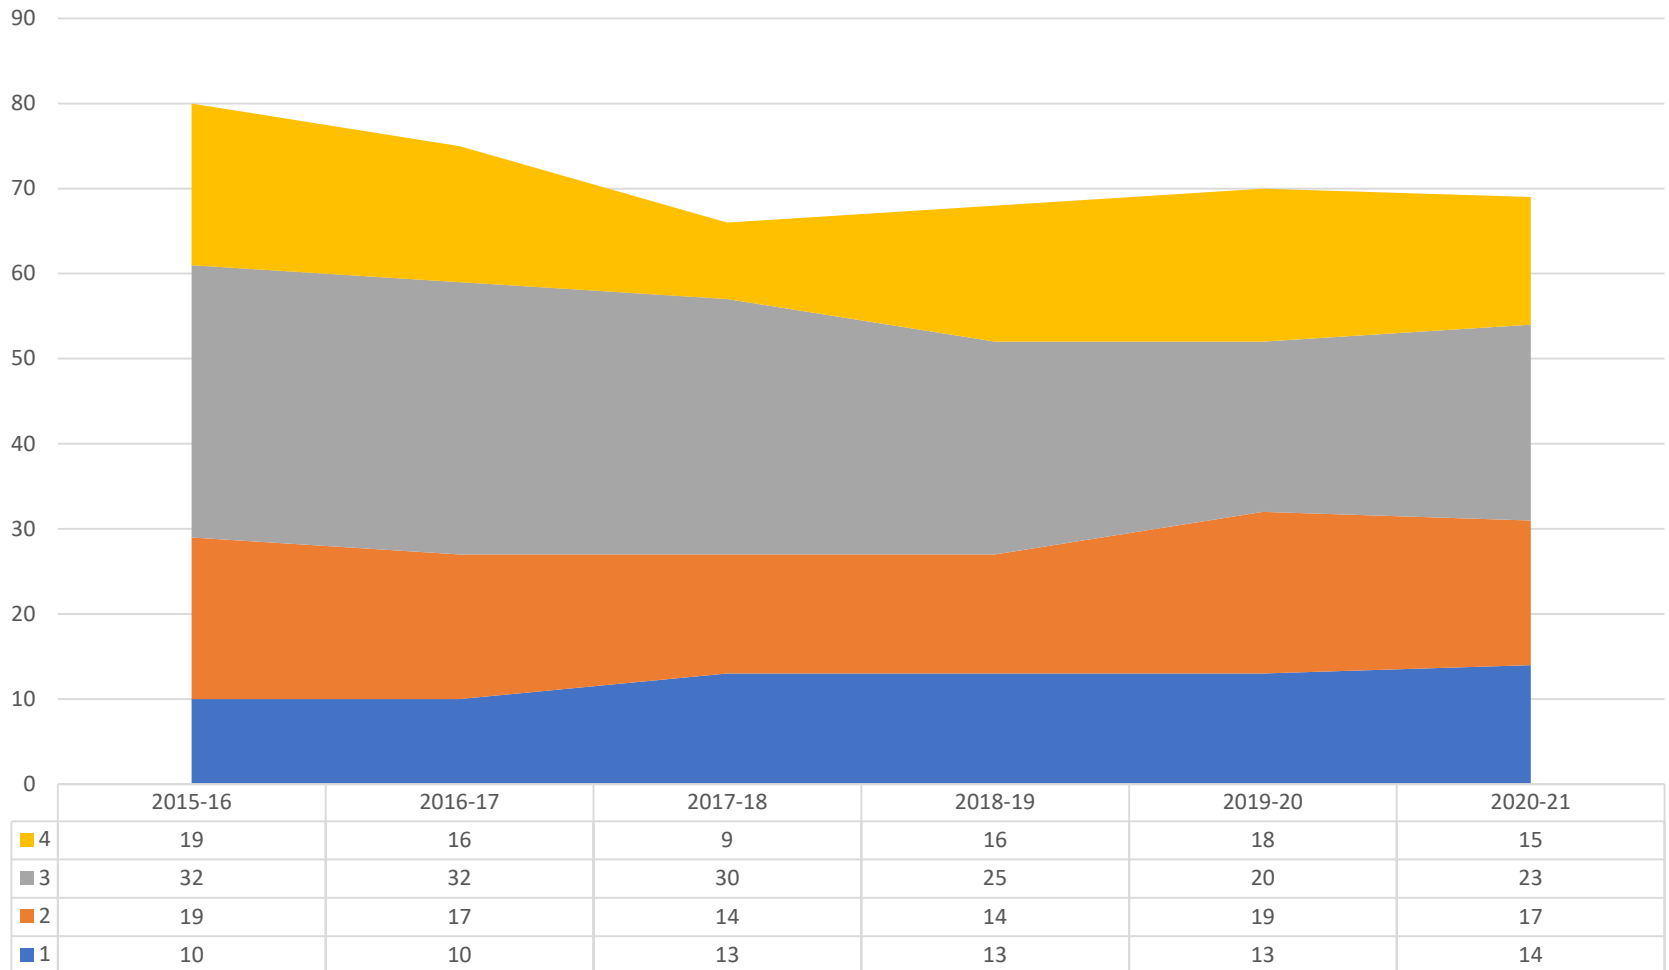

Kadergestaltung

Gruppenaufteilung

Saison 2020-2021

Gruppenaufteilung

Saison 2020-2021 vs 2019-2020

Gruppenaufteilung

Entwicklung 2015-2020 | absolut

Aufteilung Frauen | Herren