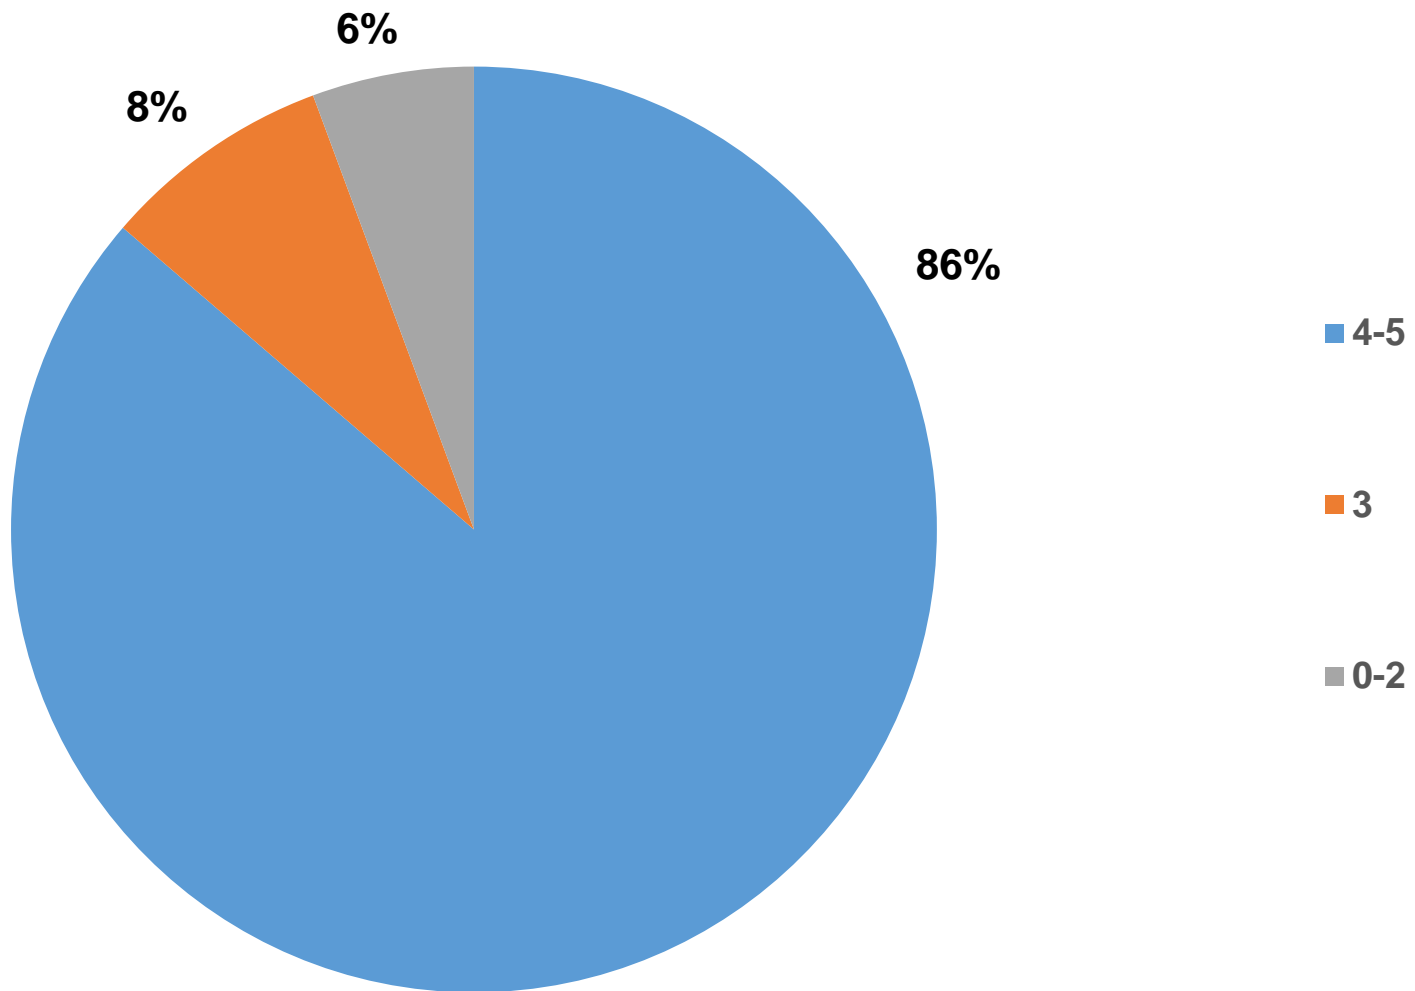

Update Linienrichter

Nadine Hefti, Mitglied SSK

Zentralkurs 2018

1. September 2018

Einsätze pro Linienrichter

Schwierigkeitsgrade

Linienrichter-Beurteilungen

Zu verbessernde Kriterien (Total Einsätze 584)

Saison 2018/2019

Linienrichter-Feedback

Feedback für die Linienrichter in der NLA

Bitte gib ein Feedback über die Linienrichter wie du sie und ihre Arbeit im Spiel erlebt hast.

*** 1. Spielnummer**

*** 2. 1. Schiedsrichter**