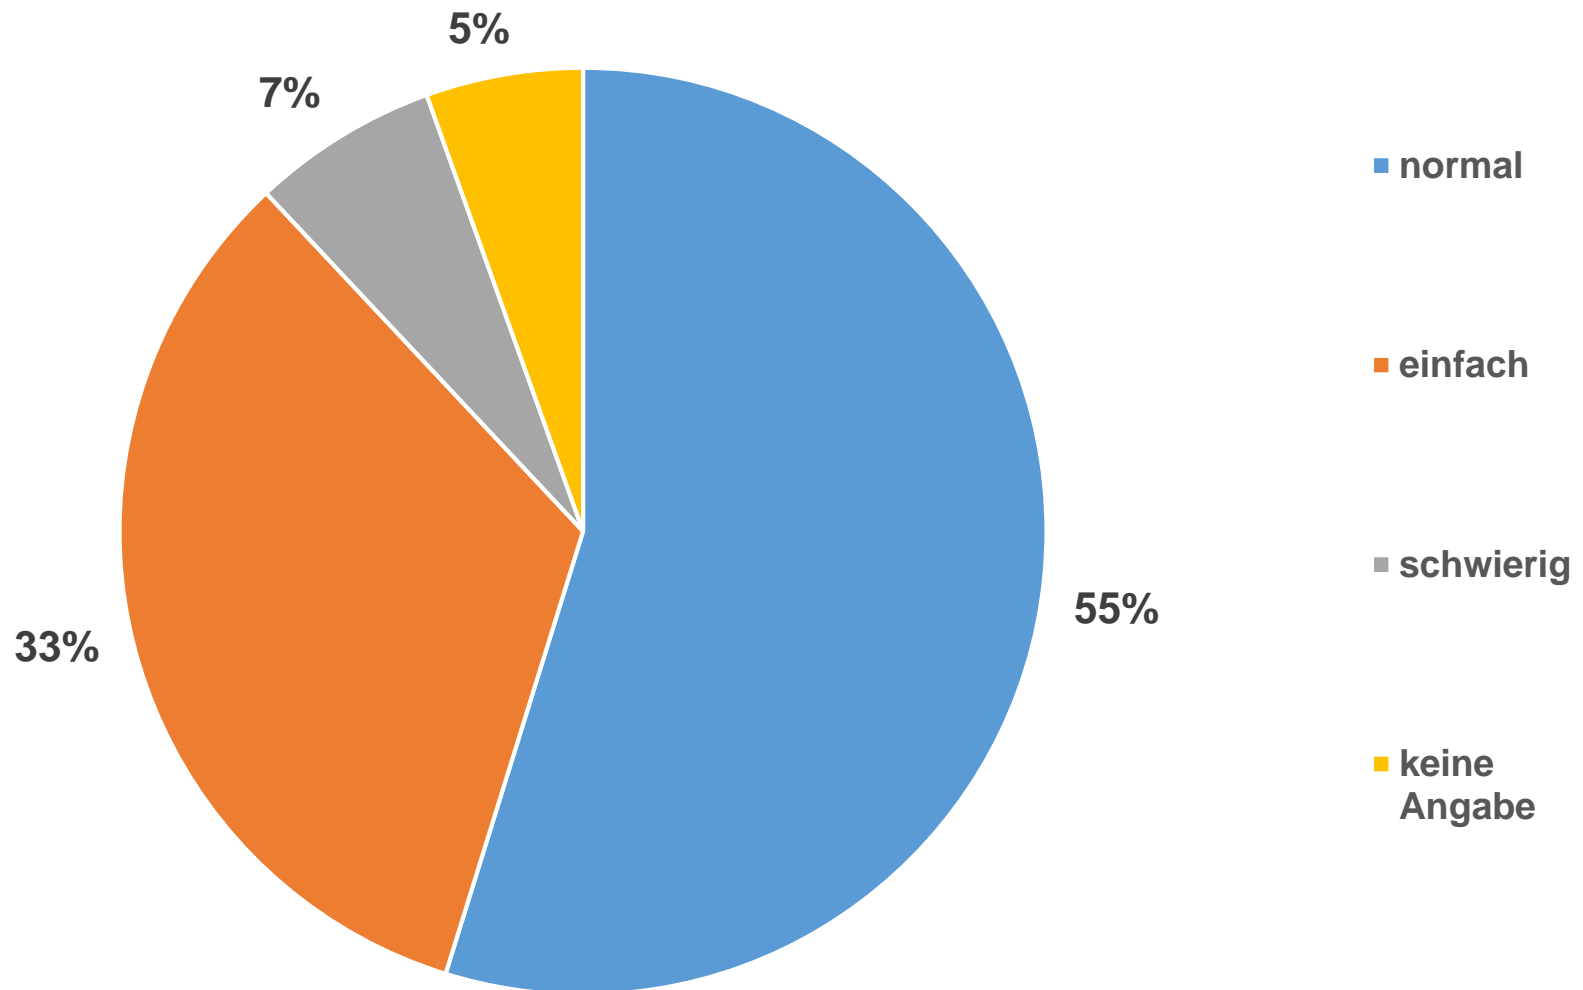

Update Linienrichter

Nadine Hefti, Mitglied SSK

Zentralkurs 2018

1. September 2018

Einsätze pro Linienrichter

Schwierigkeitsgrade

Linienrichter-Beurteilungen

Zu verbessernde Kriterien (Total Einsätze 584)

Saison 2018/2019

Linienrichter-Feedback

Feedback für die Linienrichter in der NLA

Bitte gib ein Feedback über die Linienrichter wie du sie und ihre Arbeit im Spiel erlebt hast.

*** 1. Spielnummer**

*** 2. 1. Schiedsrichter**