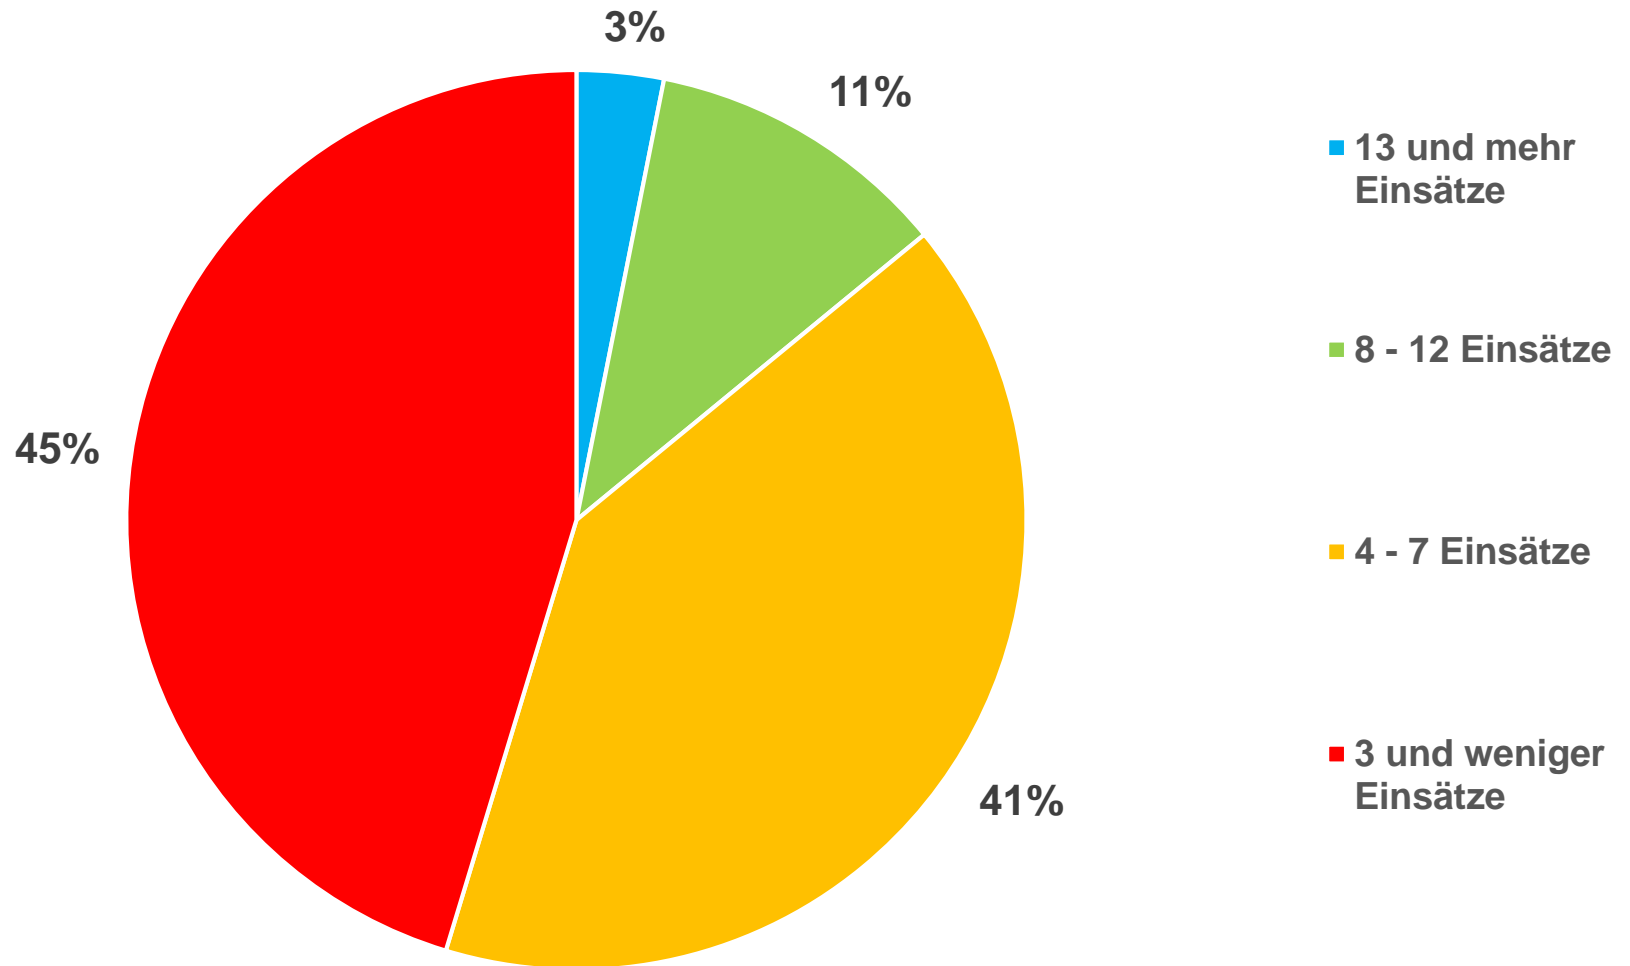

Update Linienrichter

Nadine Hefti, Mitglied SSK

Zentralkurs 2018

1. September 2018

Einsätze pro Linienrichter

Schwierigkeitsgrade

Linienrichter-Beurteilungen

Zu verbessernde Kriterien (Total Einsätze 584)

Saison 2018/2019

Linienrichter-Feedback

Feedback für die Linienrichter in der NLA

Bitte gib ein Feedback über die Linienrichter wie du sie und ihre Arbeit im Spiel erlebt hast.

*** 1. Spielnummer**

*** 2. 1. Schiedsrichter**