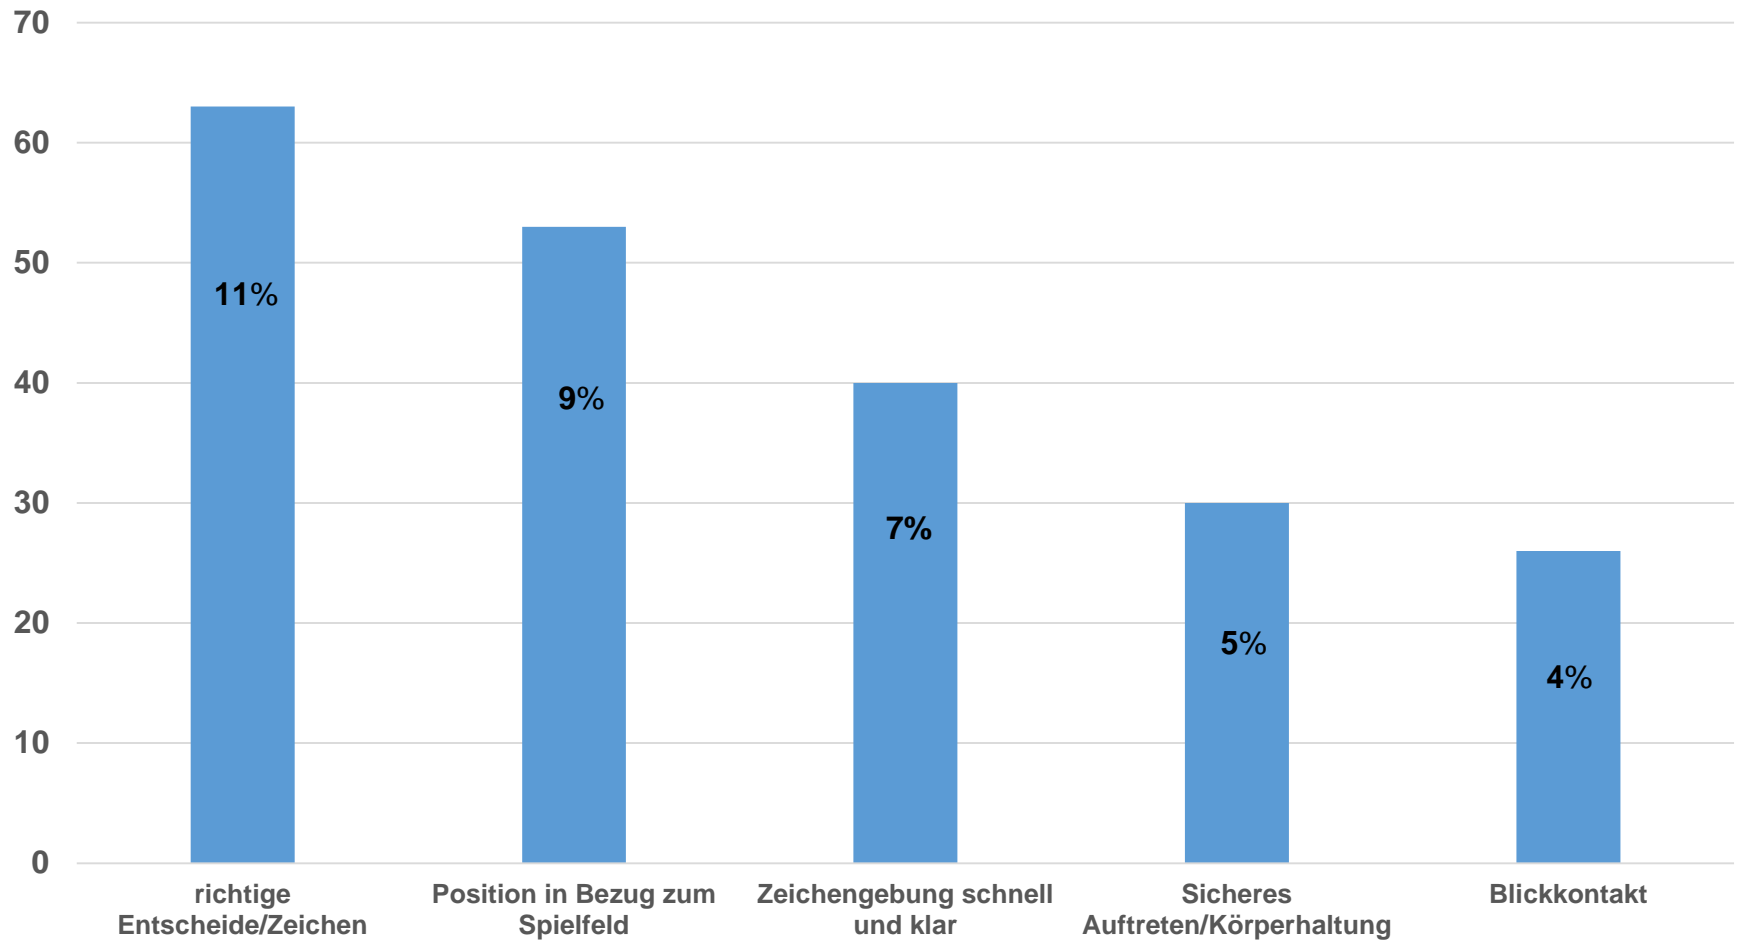

Update Linienrichter

Nadine Hefti, Mitglied SSK

Zentralkurs 2018

1. September 2018

Einsätze pro Linienrichter

Schwierigkeitsgrade

Linienrichter-Beurteilungen

Zu verbessernde Kriterien (Total Einsätze 584)

Saison 2018/2019

Linienrichter-Feedback

Feedback für die Linienrichter in der NLA

Bitte gib ein Feedback über die Linienrichter wie du sie und ihre Arbeit im Spiel erlebt hast.

*** 1. Spielnummer**

*** 2. 1. Schiedsrichter**