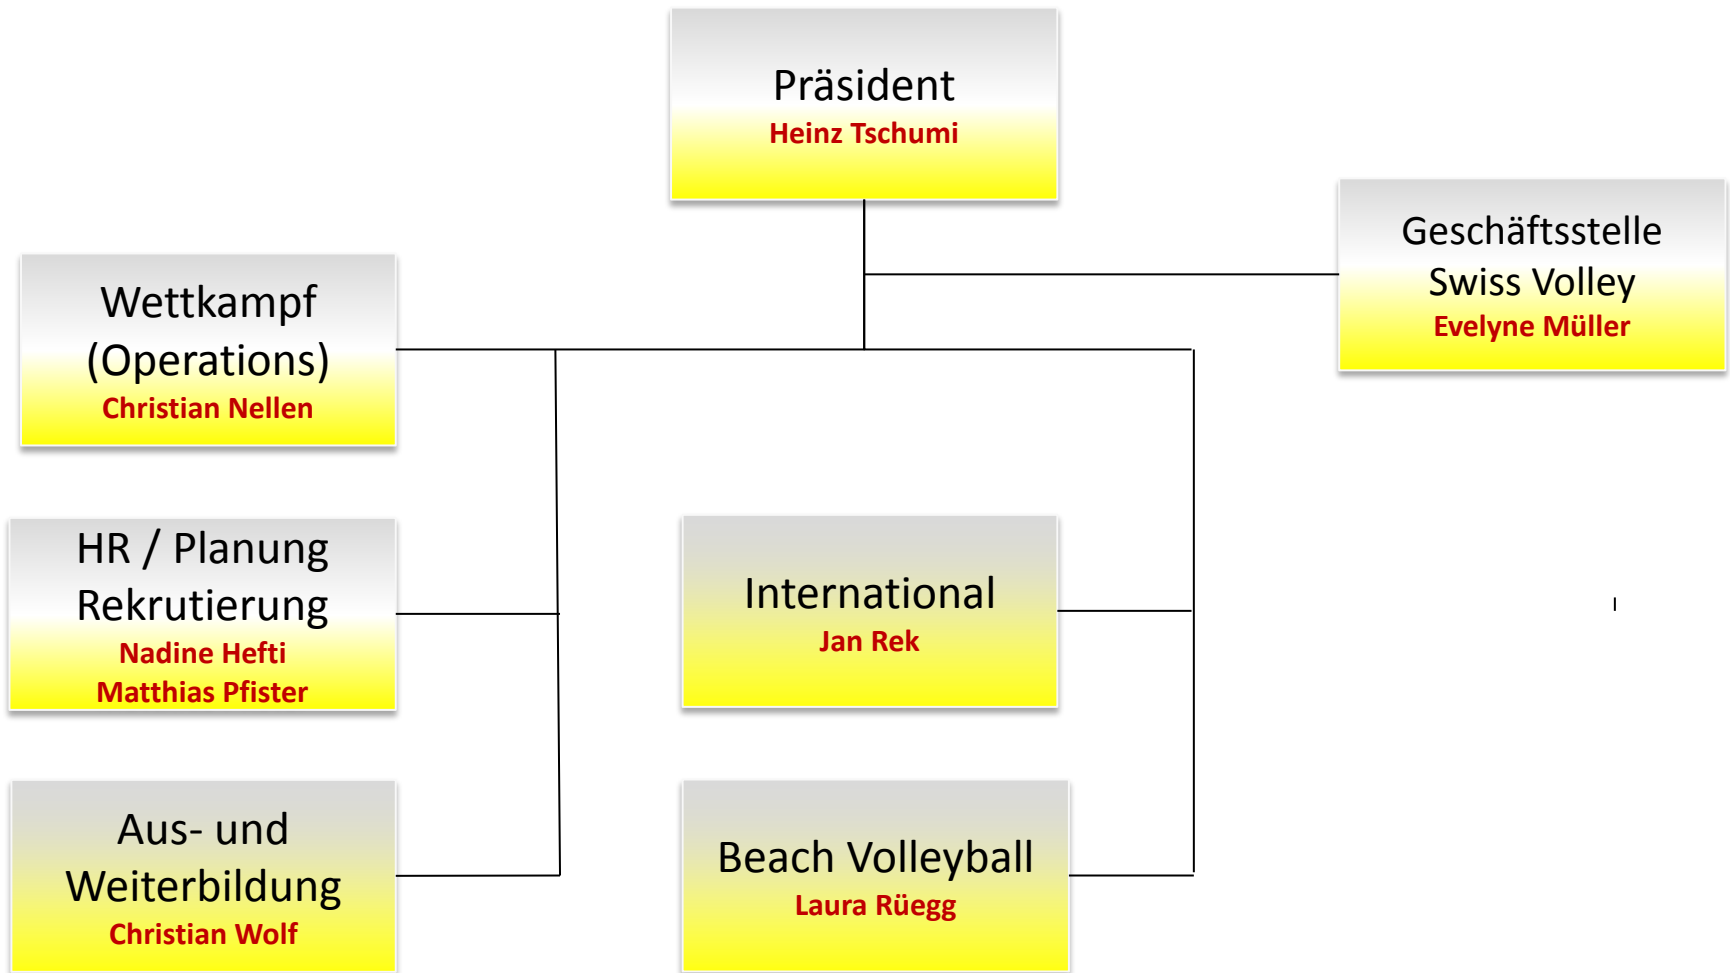

Informationen aus der SSK

Heinz Tschumi, Präsident SSK

Zentralkurs 2017

23./24. September 2017

Organigramm SSK

Volleyballparlament / Mitglieder

Vertreter Schiedsrichter: Stephan Grieder

Vertreter RD: Georges Schneider

Vertreter SSK: Nadine Hefti

Vertreter RSK: Michael Kühne

Strategie 2024

Integration

Development

Innovation

Strategie SSK - Integration

- **Die Schiedsrichter sind ein integraler Bestandteil des Systems; dies bedeutet, dass ein regelmässiger Austausch mit allen am Wettkampf Beteiligten sowie externen Experten stattfindet.**
 - **Austausch mit den Coaches NLA**
 - **Start Meisterschaft**
 - **Ende Meisterschaft**
 - **KickOff: 7. Oktober 2017 in Fribourg**
 - **Guest Speaker am ZK: Timo Lippuner**
 - **Integration in Swiss Volley League (mit Stimmrecht)**

Strategie SSK - Development

- Die Ausbildung ist mit verschiedenen methodischen Elementen strukturiert. Dies wird durch regelmässige Schiedsrichterseminare, ein Beobachtungssystem und einem Mentorsystem erreicht. Personalmanagement und Aufgebote sollen die Ausbildung unterstützen.
 - **Mentoring**
 - Mentoring System
 - Top Schiedsrichter (1 Gruppe)
 - Future Tops (2 Gruppen)
 - KickOff: 7. Oktober 2017 in Fribourg
 - **Ausbildung**
 - Sportpsychologie
 - Technik/Taktik
 - **Professionalisierung**