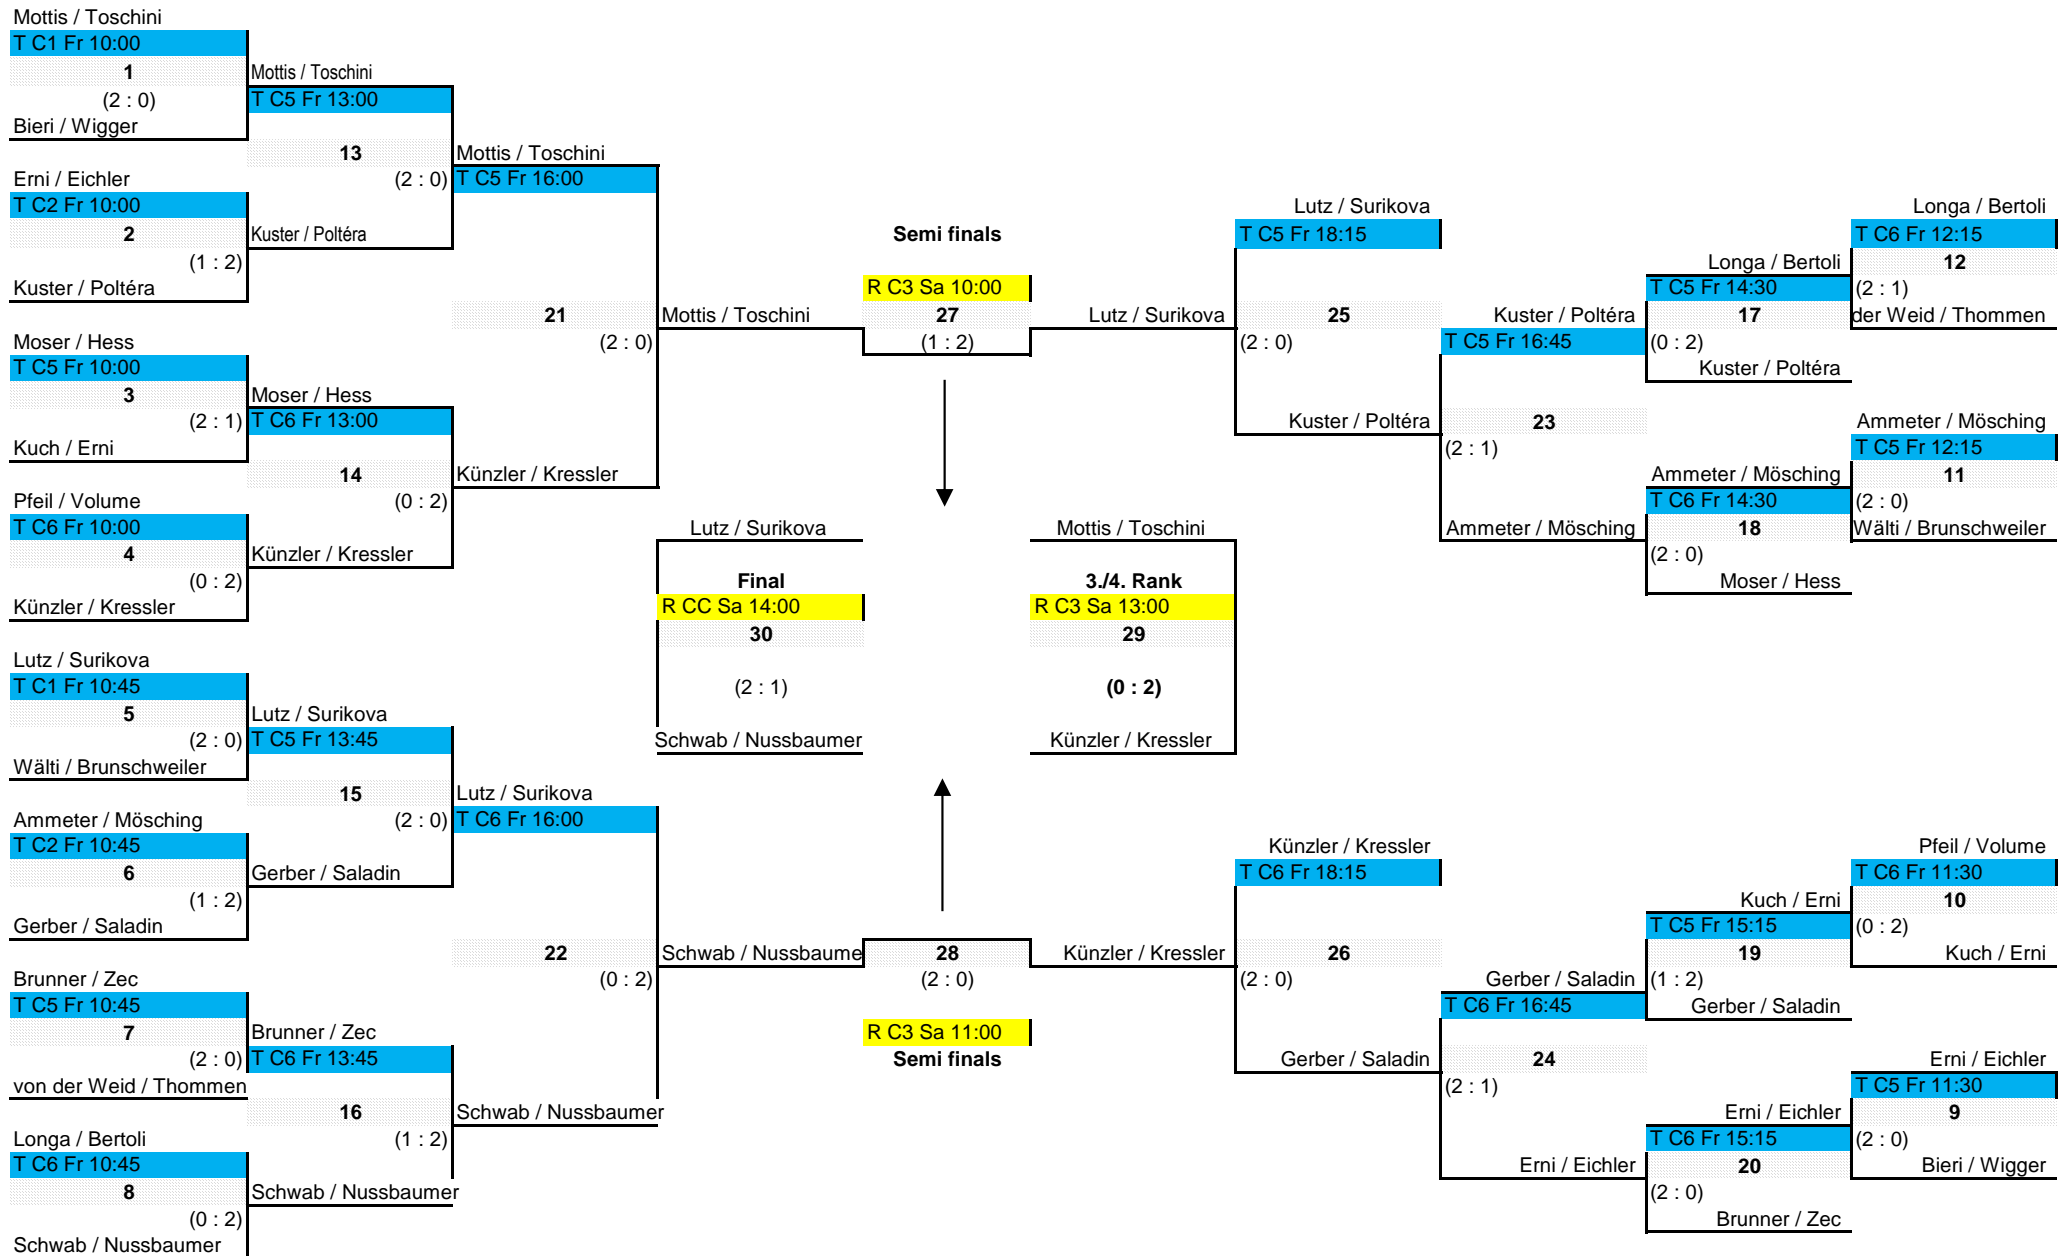

Tableau 16 Teams U17 Damen

Coop Junior Beachtour SM 2018 Rangliste U17 Damen

Rang	Team	Player 1 / Player 2	Wohnort
1	Lutz / Surikova	Sarah Lutz / Anna Surikova	Basel / Aesch
2	Schwab / Nussbaumer	Jasmin Schwab / Michaela Nussbaumer	Bettlach / Steinhausen
3	Künzler / Kressler	Julia Künzler / Anouk Kressler	Neuenhof / Tifers
4	Mottis / Toschini	Fabiana Mottis / Lea Toschini	Lostallo / Lostallo
5	Kuster / Poltéra	Anna Lea Kuster / Luana Poltéra	Roggwil / Amriswil
5	Gerber / Saladin	Svenja Gerber / Livia Saladin	Arlesheim / Aesch
7	Ammeter / Mösching	Ella Ammeter / Fiona Mösching	Aarau / Wettingen
7	Erni / Eichler	Lora Erni / Tabea Eichler	Kriens / Würenlingen
9	Longa / Bertoli	Luana Longa / Deborah Bertoli	Küttigen / Rheinfelden
9	Moser / Hess	Anna Moser / Kim Hess	Herbligen / Wiler b. Seedorf
9	Kuch / Erni	Jasmin Kuch / Annouk Erni	Oberuzwil / Lichtensteig
9	Brunner / Zec	Tara Brunner / Katharina Zec	Basel / Muttenz
13	Bieri / Wigger	Jana Bieri / Sara Wigger	Escholzmatt / Hasle LU
13	Pfeil / Volume	Emily Pfeil / Giulia Volume	Rüschlikon / Aeugst am Albis
13	Wälti / Brunschweiler	Nora Wälti / Alysha Brunschweiler	Biel/Bienne / Nottwil
13	von der Weid / Thommen	Inès von der Weid / Céline Thommen	Saint-Blaise / Aarberg