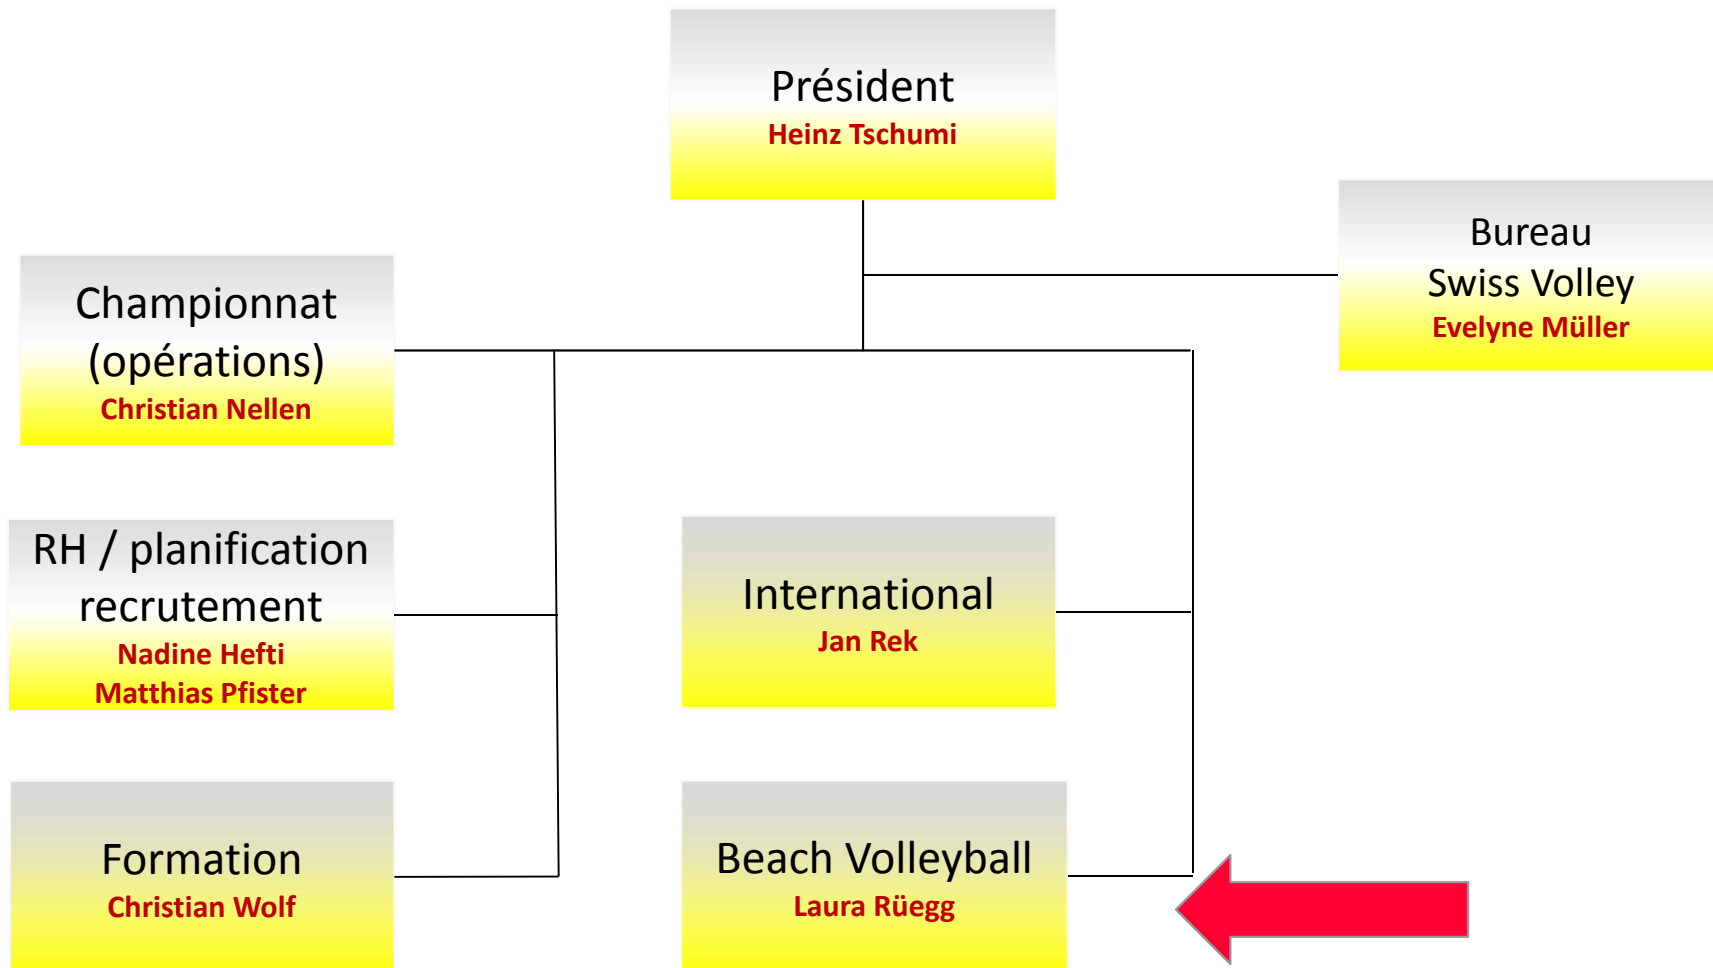

Conférence d'arbitrage

Heinz Tschumi
Informations CFA
1er avril 2017

BLS • Die Mobiliar • Schulthess Klinik | Cornèrcard • DAKINE • K-Sales • Mikasa • Swatch

Organigramme CFA

Âge limite

- NLA/NLB
 - 55 ans
- 1ère ligue
 - 60 ans (selon règlement des arbitres)
- Juge de ligne
 - aucune limite

Frais / indemnités NLA/NLB

Coûts par match

NLA

- Base (saison 14/15) CHF 747.-
- Plafond (+15%) CHF 860.-

- Saison 16/17 CHF 809.-

+ 8.3%

Coûts par match

NLB

- Base (saison 14/15) CHF 403.-
- Plafond (+15%) CHF 464.-

- Saison 16/17 CHF 426.-

+ 5.7%

Situation au 15 mars 2017

Frais / indemnités juges de ligne

Demande de la CFA pour saison 17/18

- Indemnité : CHF 75.- (pas de changement)
- Forfaits pour frais
 - jusqu'à 25 km CHF 15.-
 - de 25 km à 50 km CHF 30.-
 - de 50 km à 75 km CHF 50.-
 - plus de 75 km CHF 75.-

Séminaire technique des arbitres

- A eu lieu en septembre 2016 dans la région Vaud
- Prochain séminaire le 12 mai 2017 à 19h
 - Lieu : Rietstein, Wattwil
 - Inscriptions auprès de : Matthias Wüthrich
- La CFA attend encore une proposition pour un séminaire dans la région Soleure/Argovie – Contact Christian Wolf