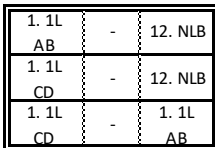

Playoff Finale CD

Sa/sa	19.03.22
-------	----------

So/di	20.03.22
-------	----------

Auf- Abstiegspleie NLB/1L

Matches de promotion/relégation LNB/1L

Sa/sa	02.04.22
So/di	03.04.22
Mi/me	06.04.22
	± 1 Tag/jour
Sa/sa	09.04.22
So/di	10.04.22