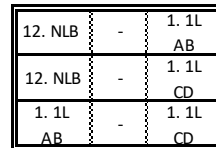

Mi/me	13.04.22
	± 1 Tag/jour
Sa/sa	16.04.22
Mo/lu	18.04.22
Mi/me	20.04.22
	± 1 Tag/jour