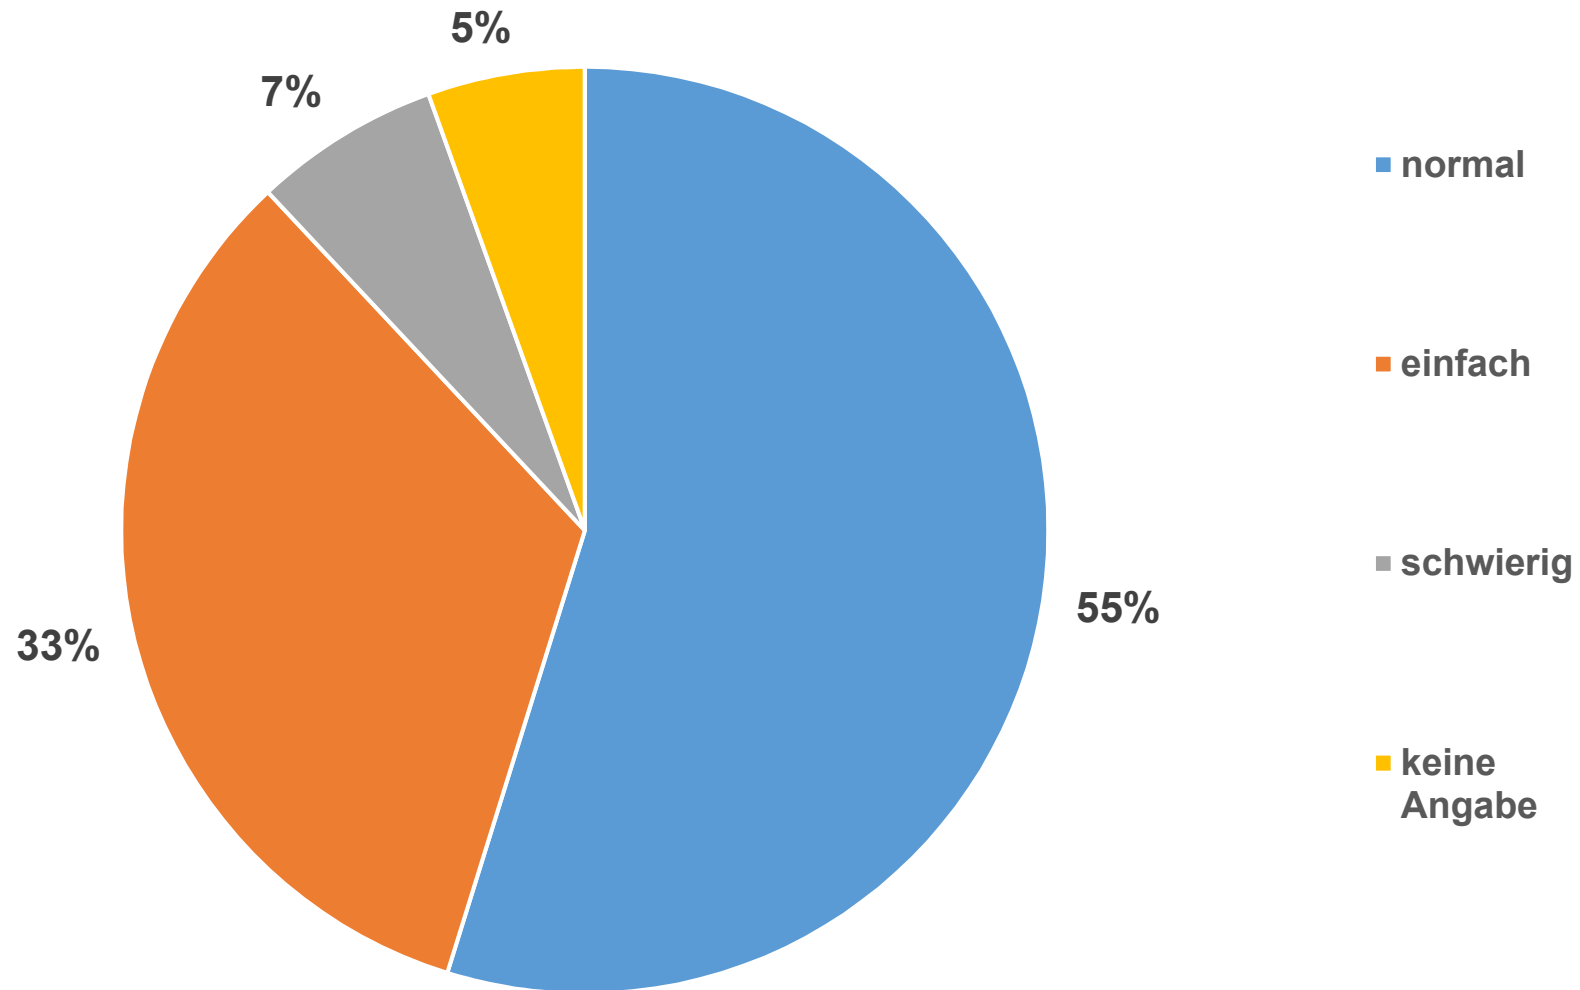

Schwierigkeitsgrade