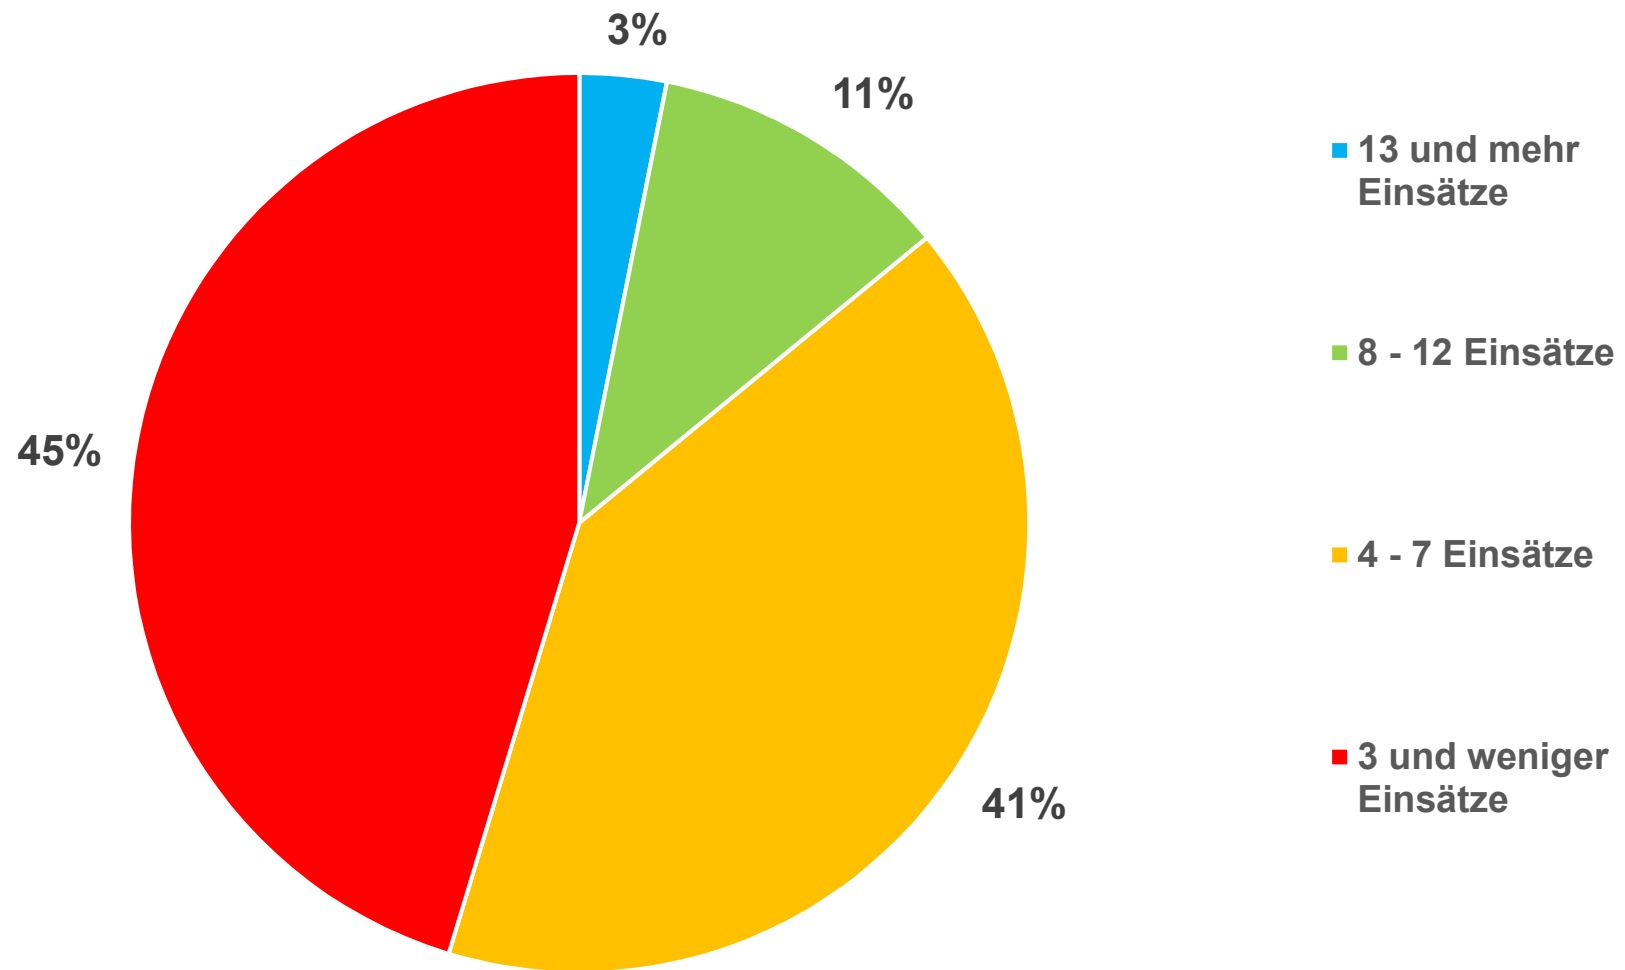

# Update Linienrichter

Nadine Hefti, Mitglied SSK

Zentralkurs 2018

1. September 2018

**coop** **die Mobiliar**

BLS • Schulthess Klinik | Concordia • DAKINE • k-sales • Mikasa • NIKE • Swatch

# Einsätze pro Linienrichter

---