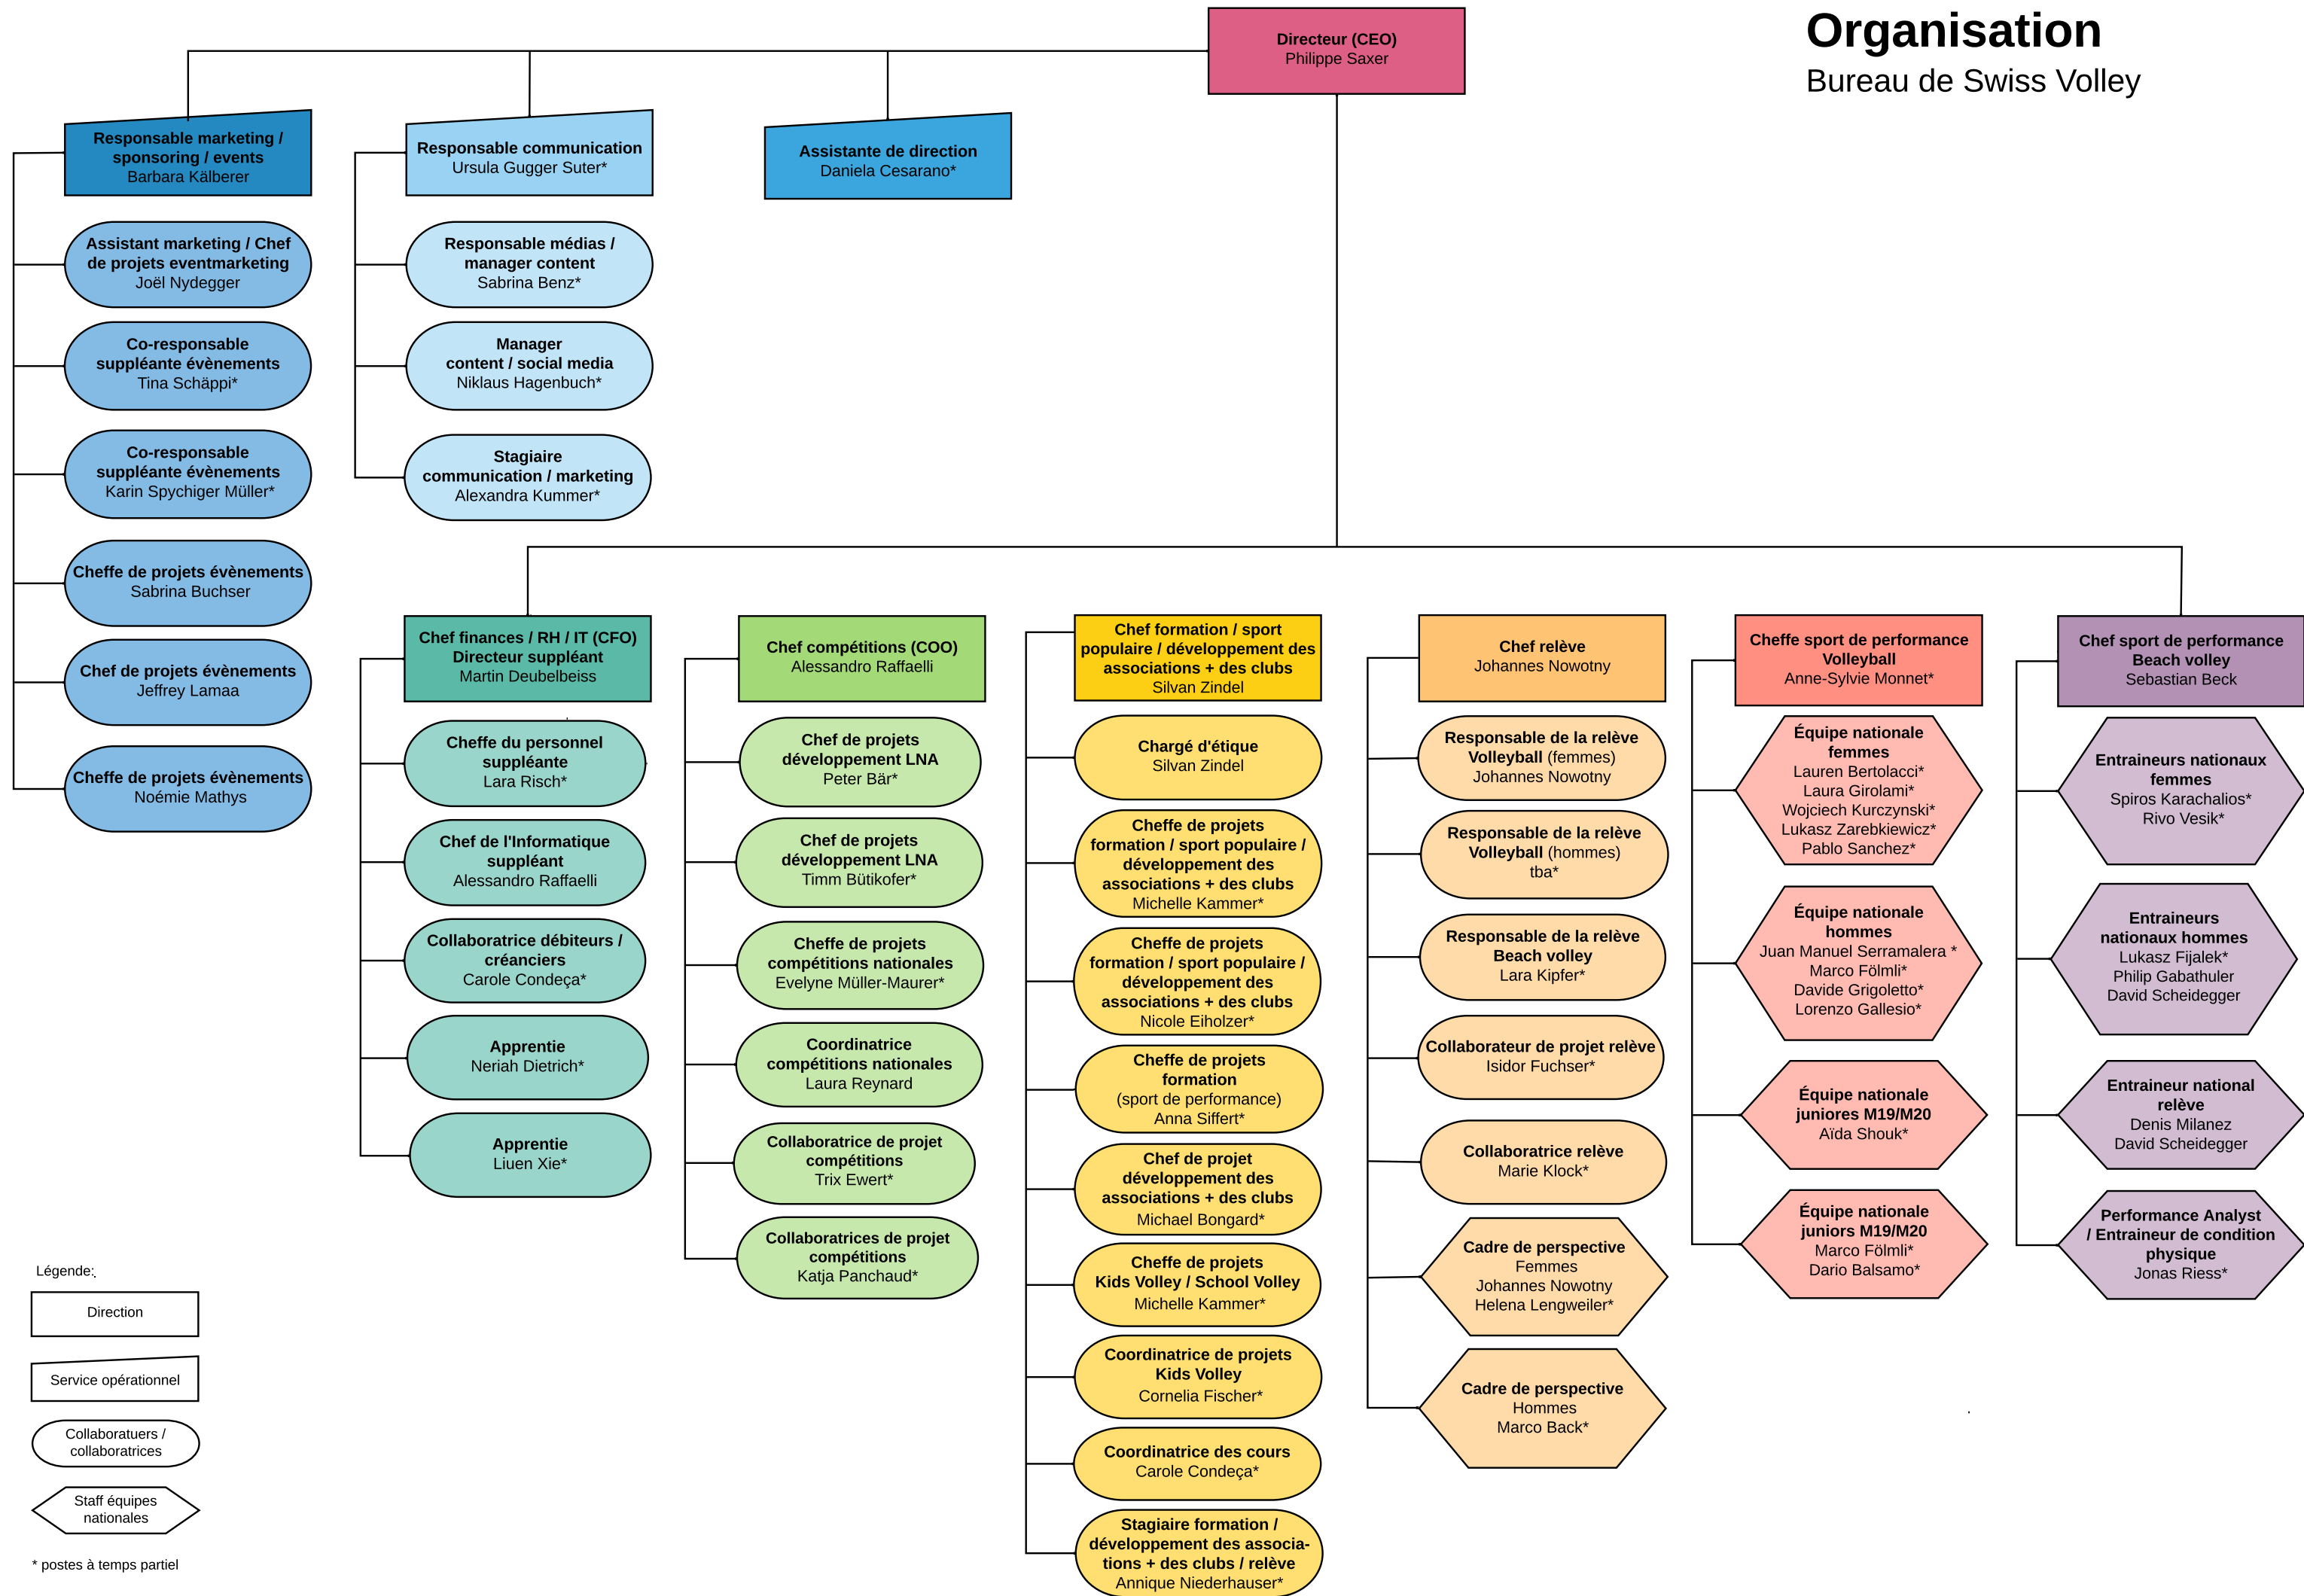

Organisation

Bureau de Swiss Volley

- Légende:
- Direction
 - Service opérationnel
 - Collaborateurs / collaboratrices
 - Staff équipes nationales

* postes à temps partiel