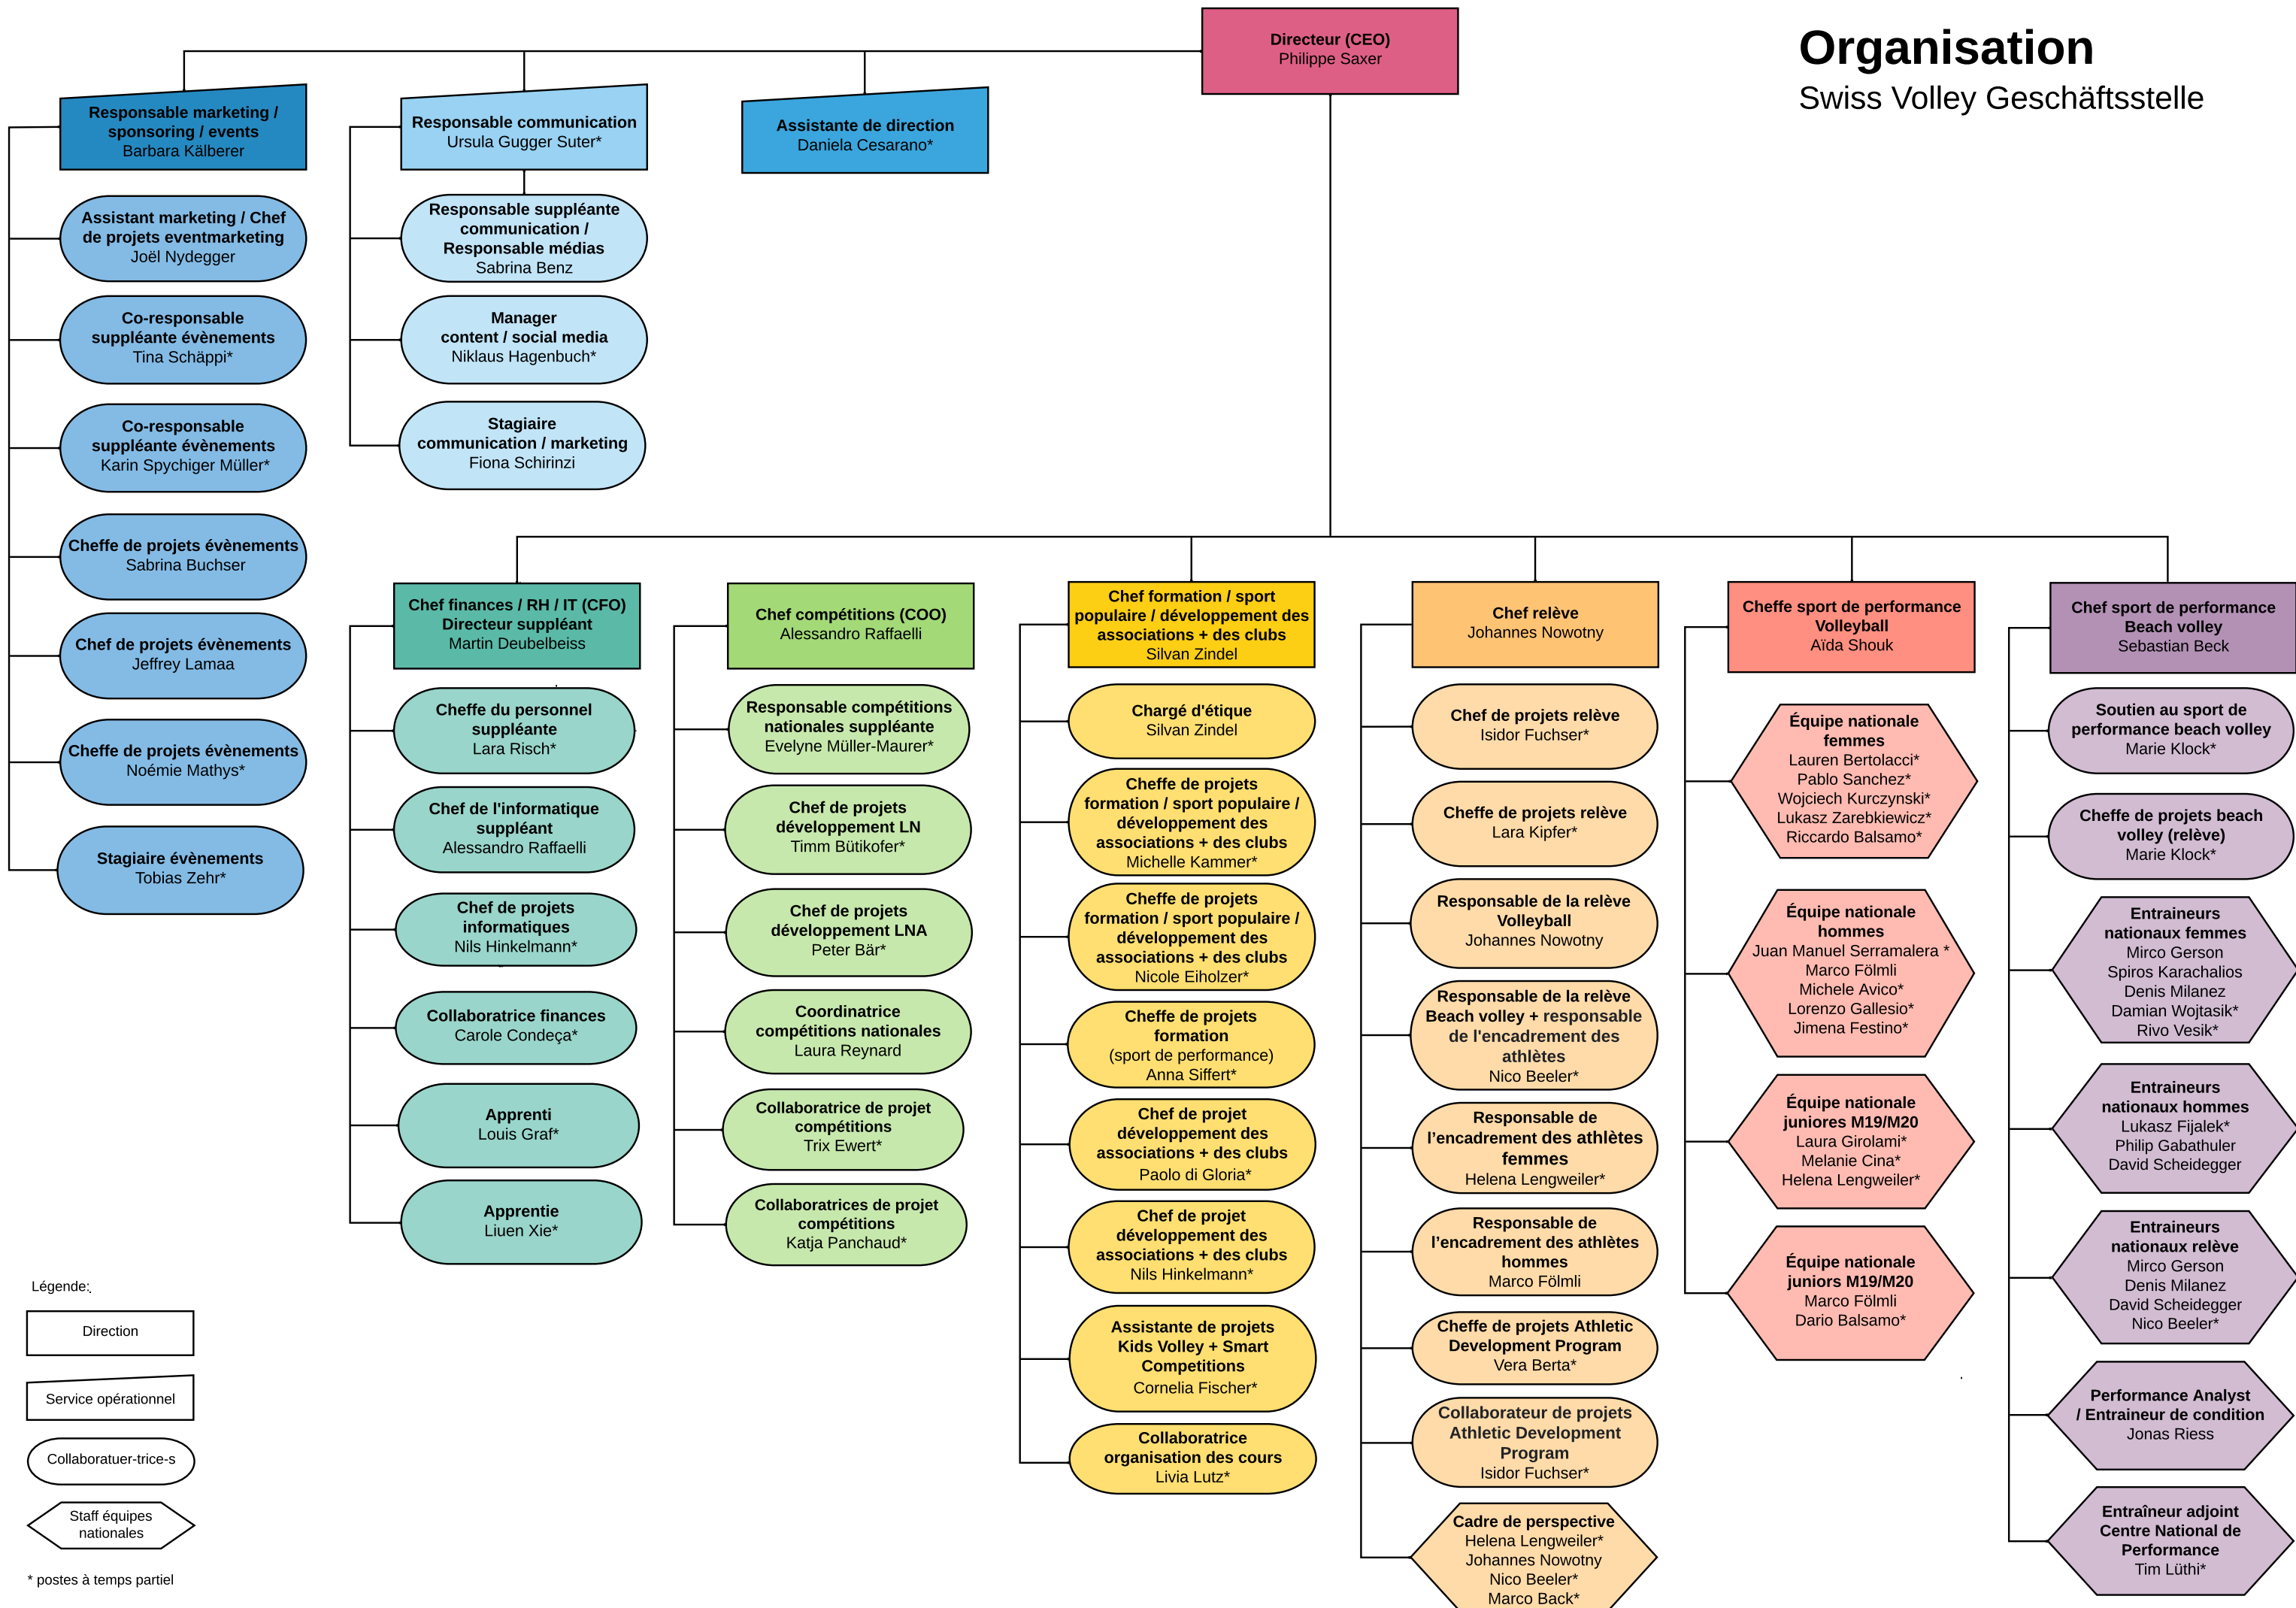

# Organisation

## Swiss Volley Geschäftsstelle

- Légende:
- Direction
  - Service opérationnel
  - Collaboratuer-trice-s
  - Staff équipes nationales

\* postes à temps partiel