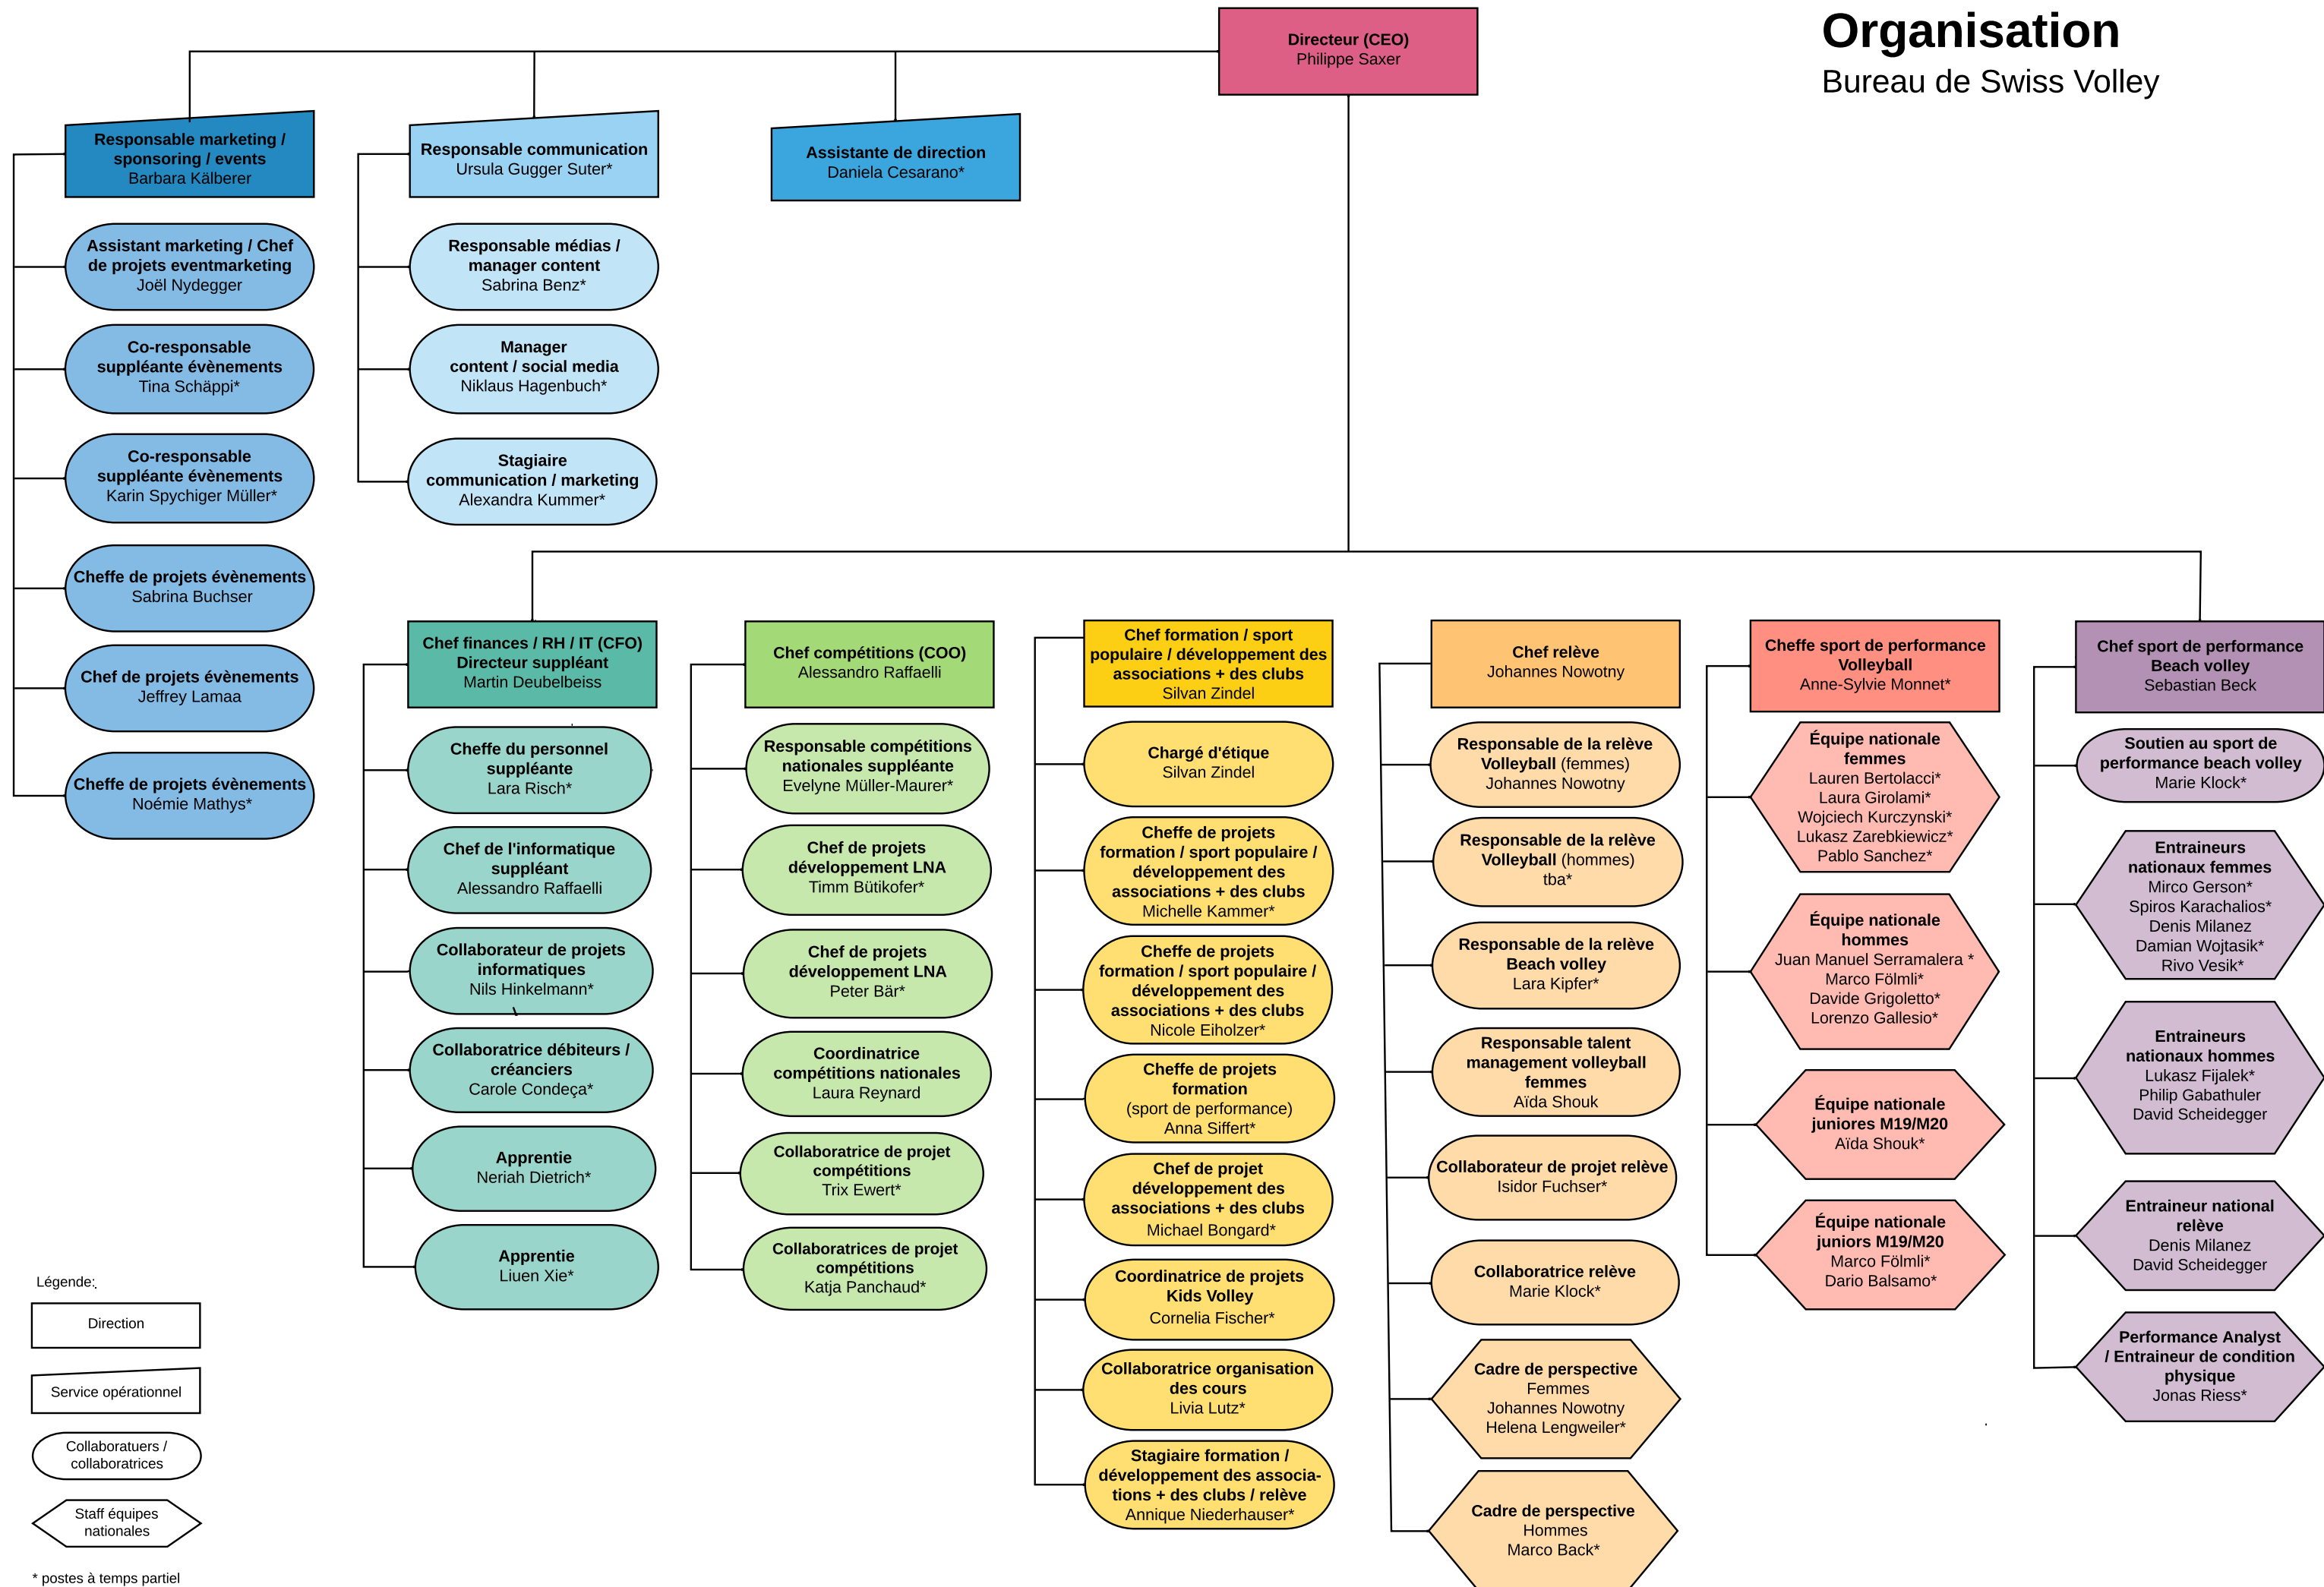

Organisation

Bureau de Swiss Volley

- Légende:
- Direction
 - Service opérationnel
 - Collaborateurs / collaboratrices
 - Staff équipes nationales

* postes à temps partiel