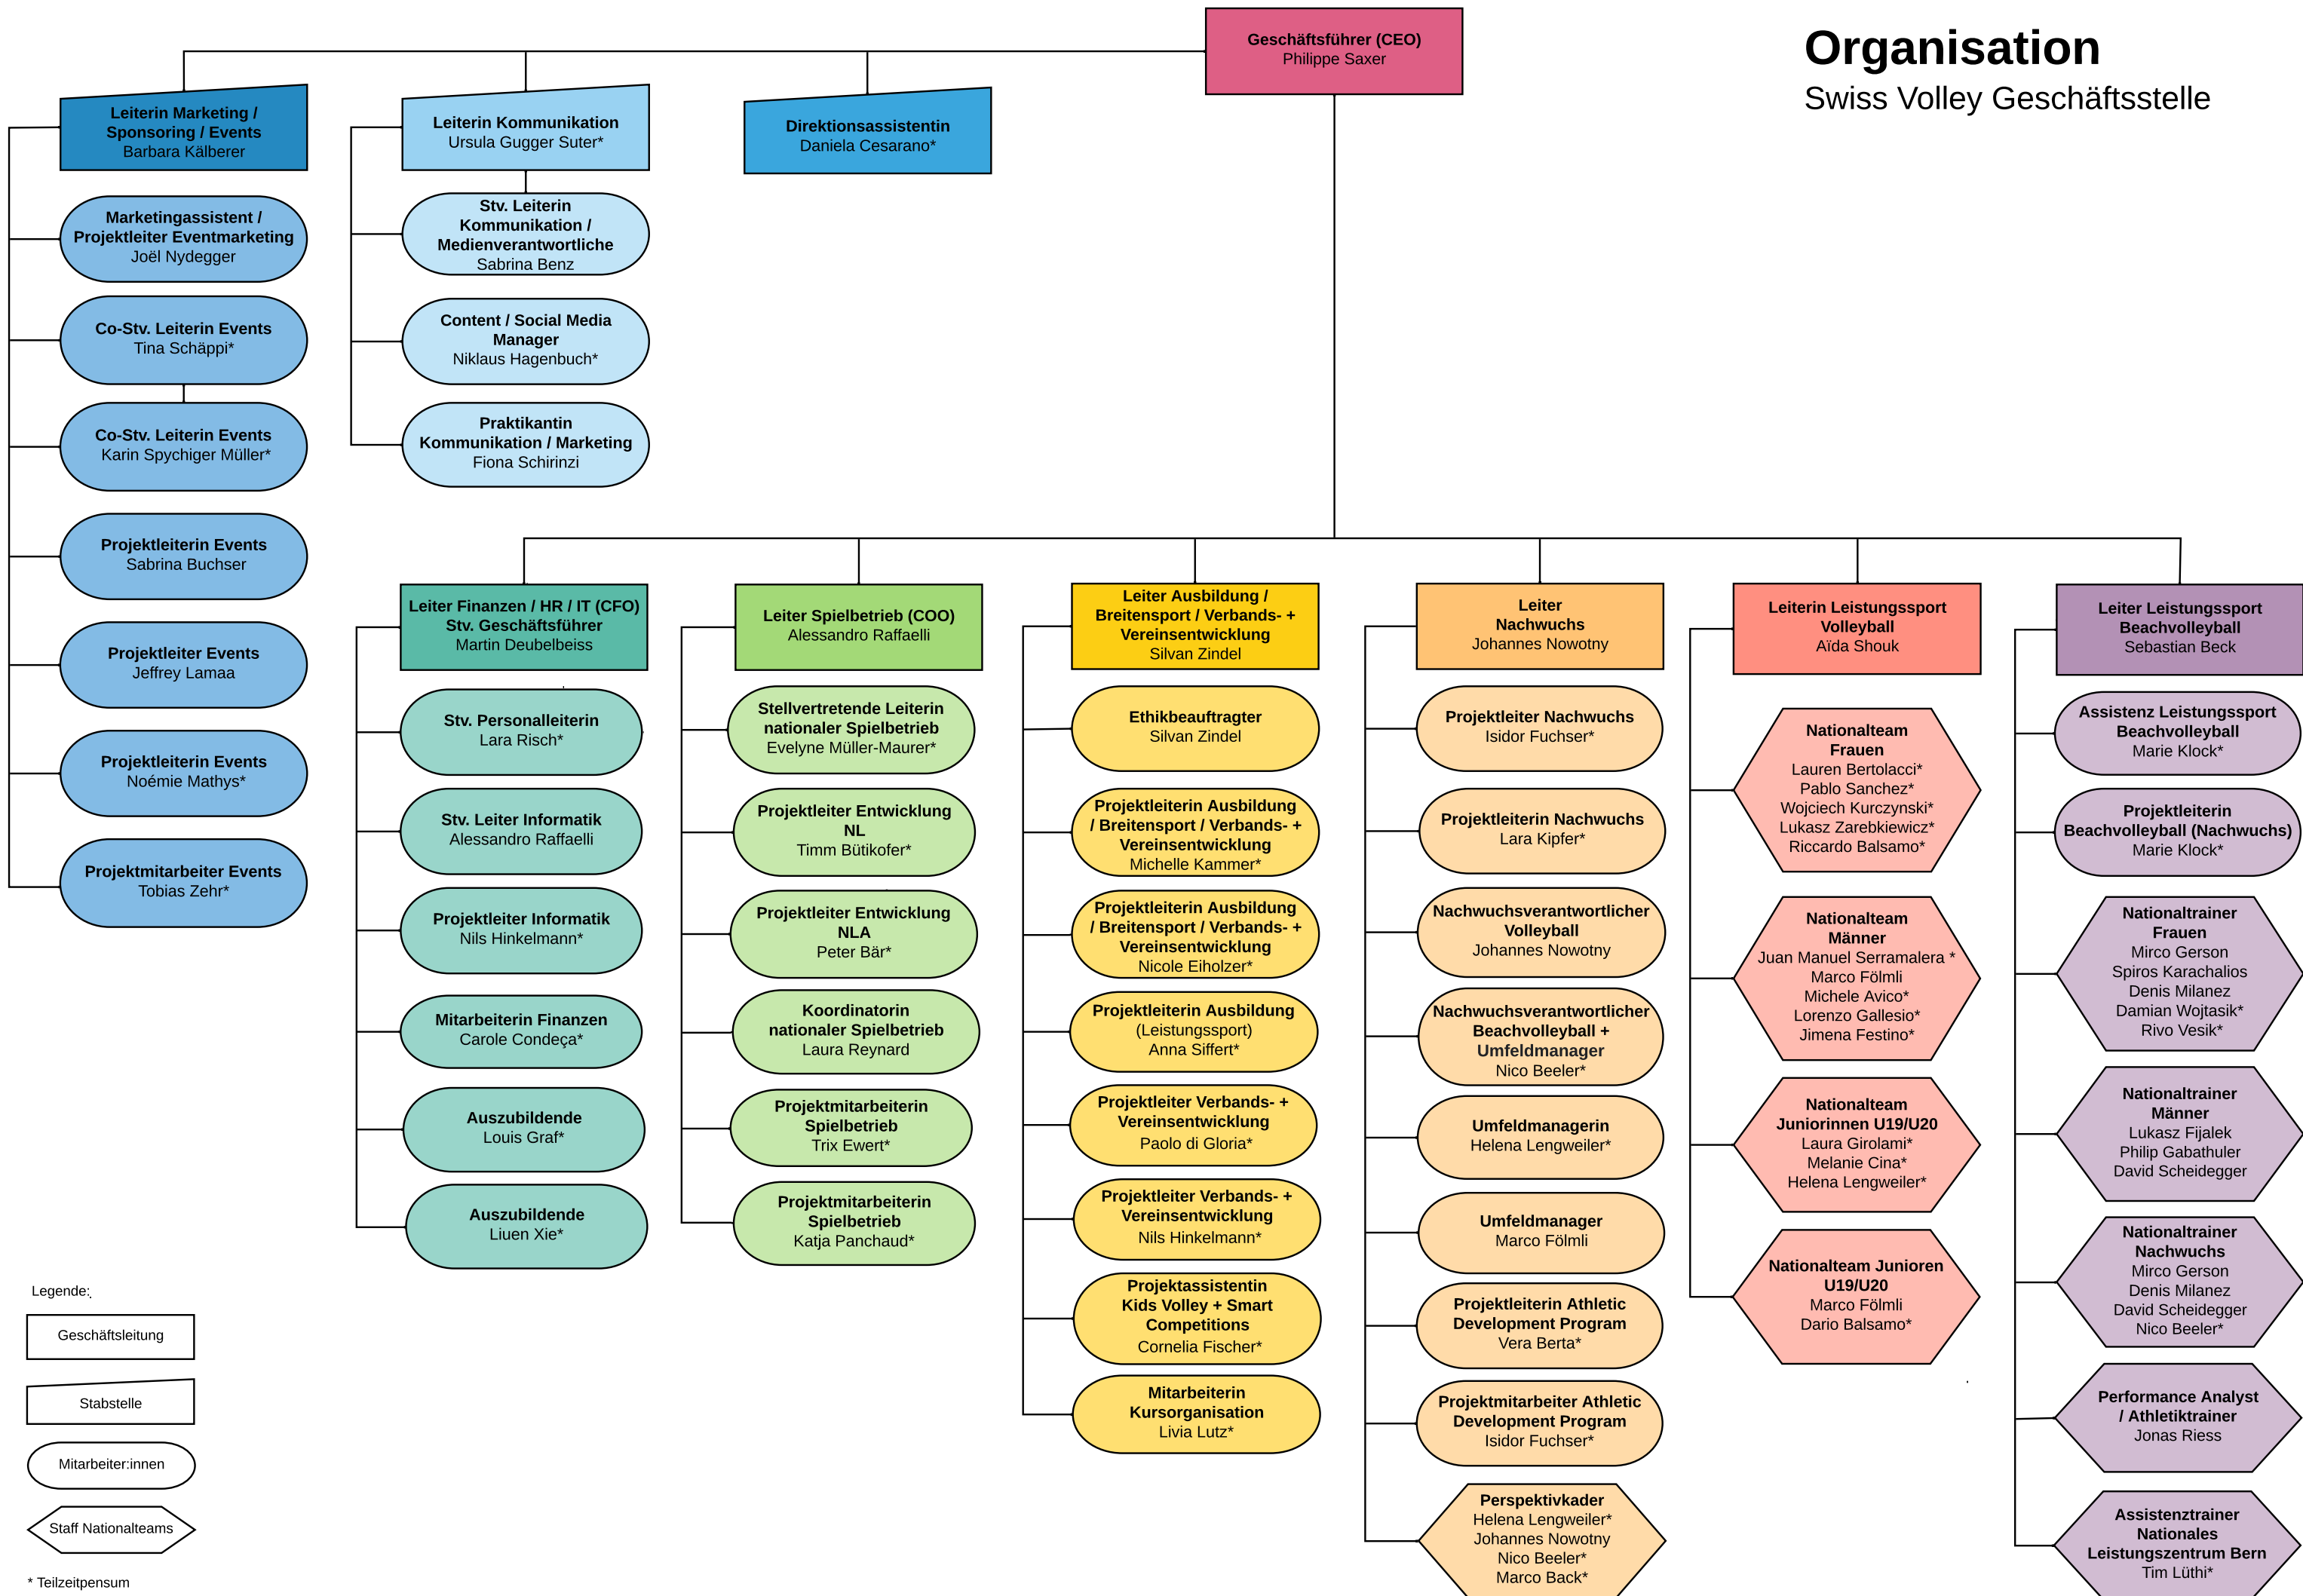

# Organisation

## Swiss Volley Geschäftsstelle

- Legende:
- Geschäftsleitung
  - Stabstelle
  - Mitarbeiter:innen
  - Staff Nationalteams

\* Teilzeitpensum