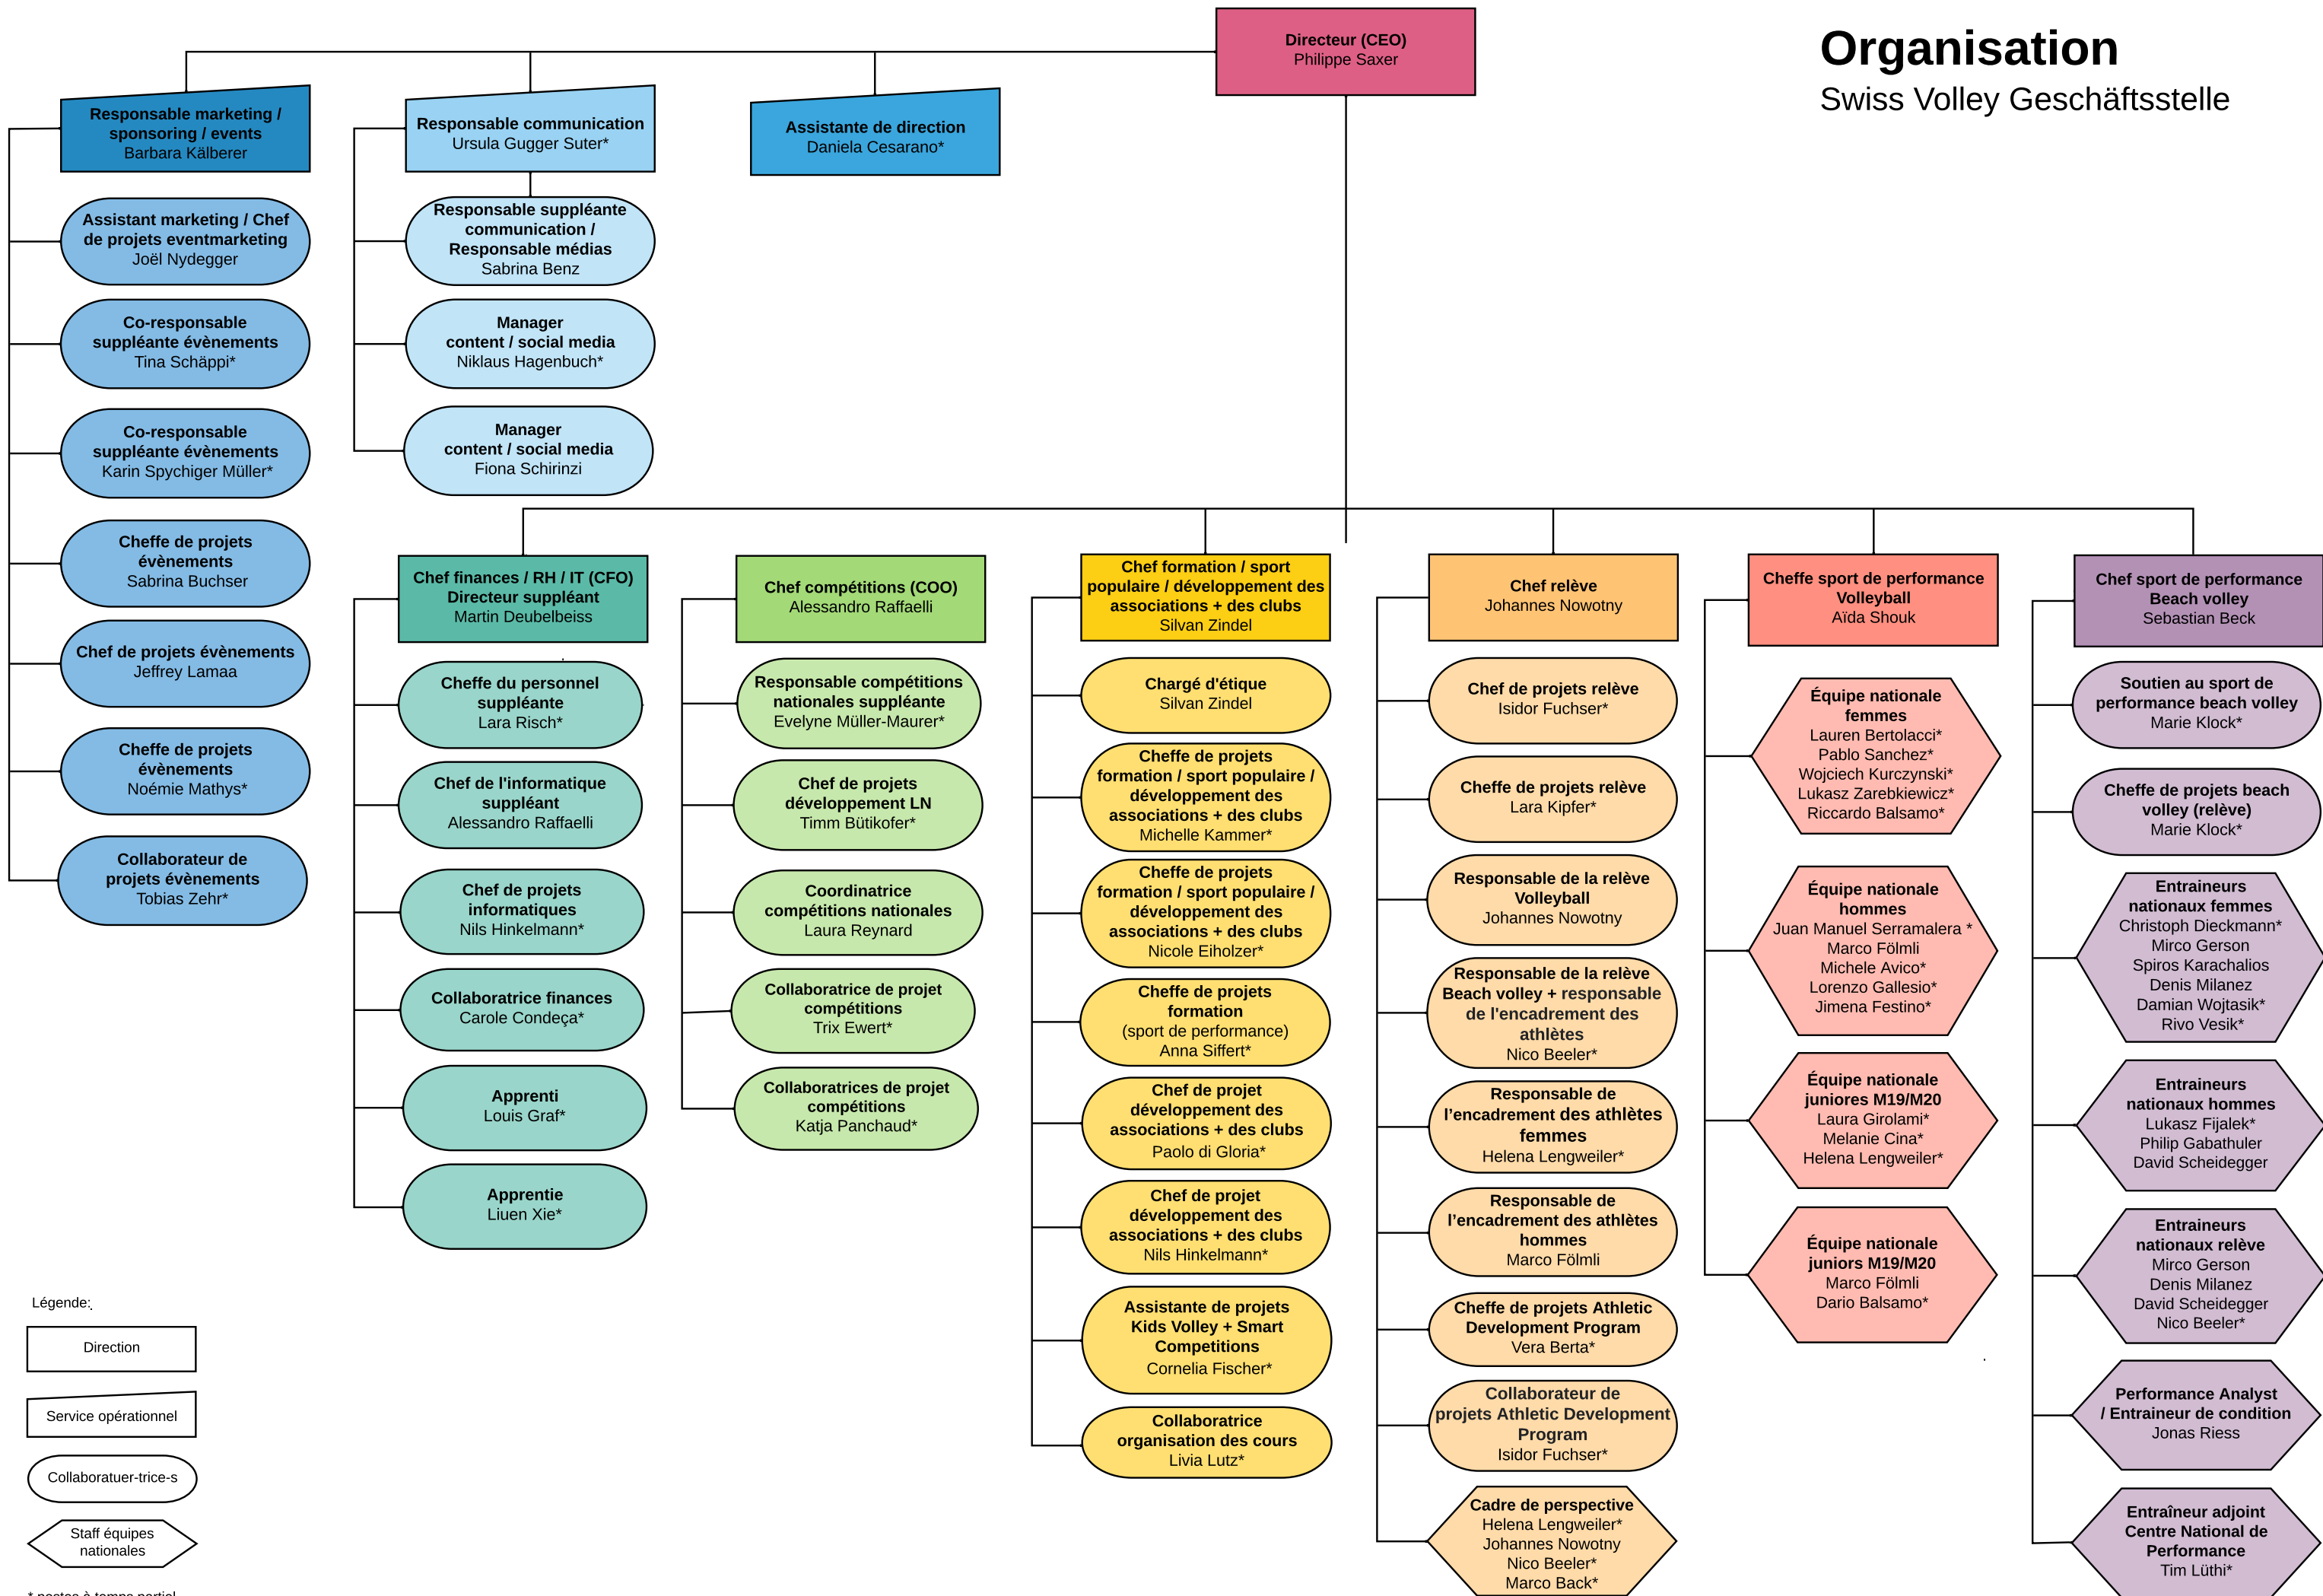

Organisation

Swiss Volley Geschäftsstelle

Légende:

* postes à temps partiel